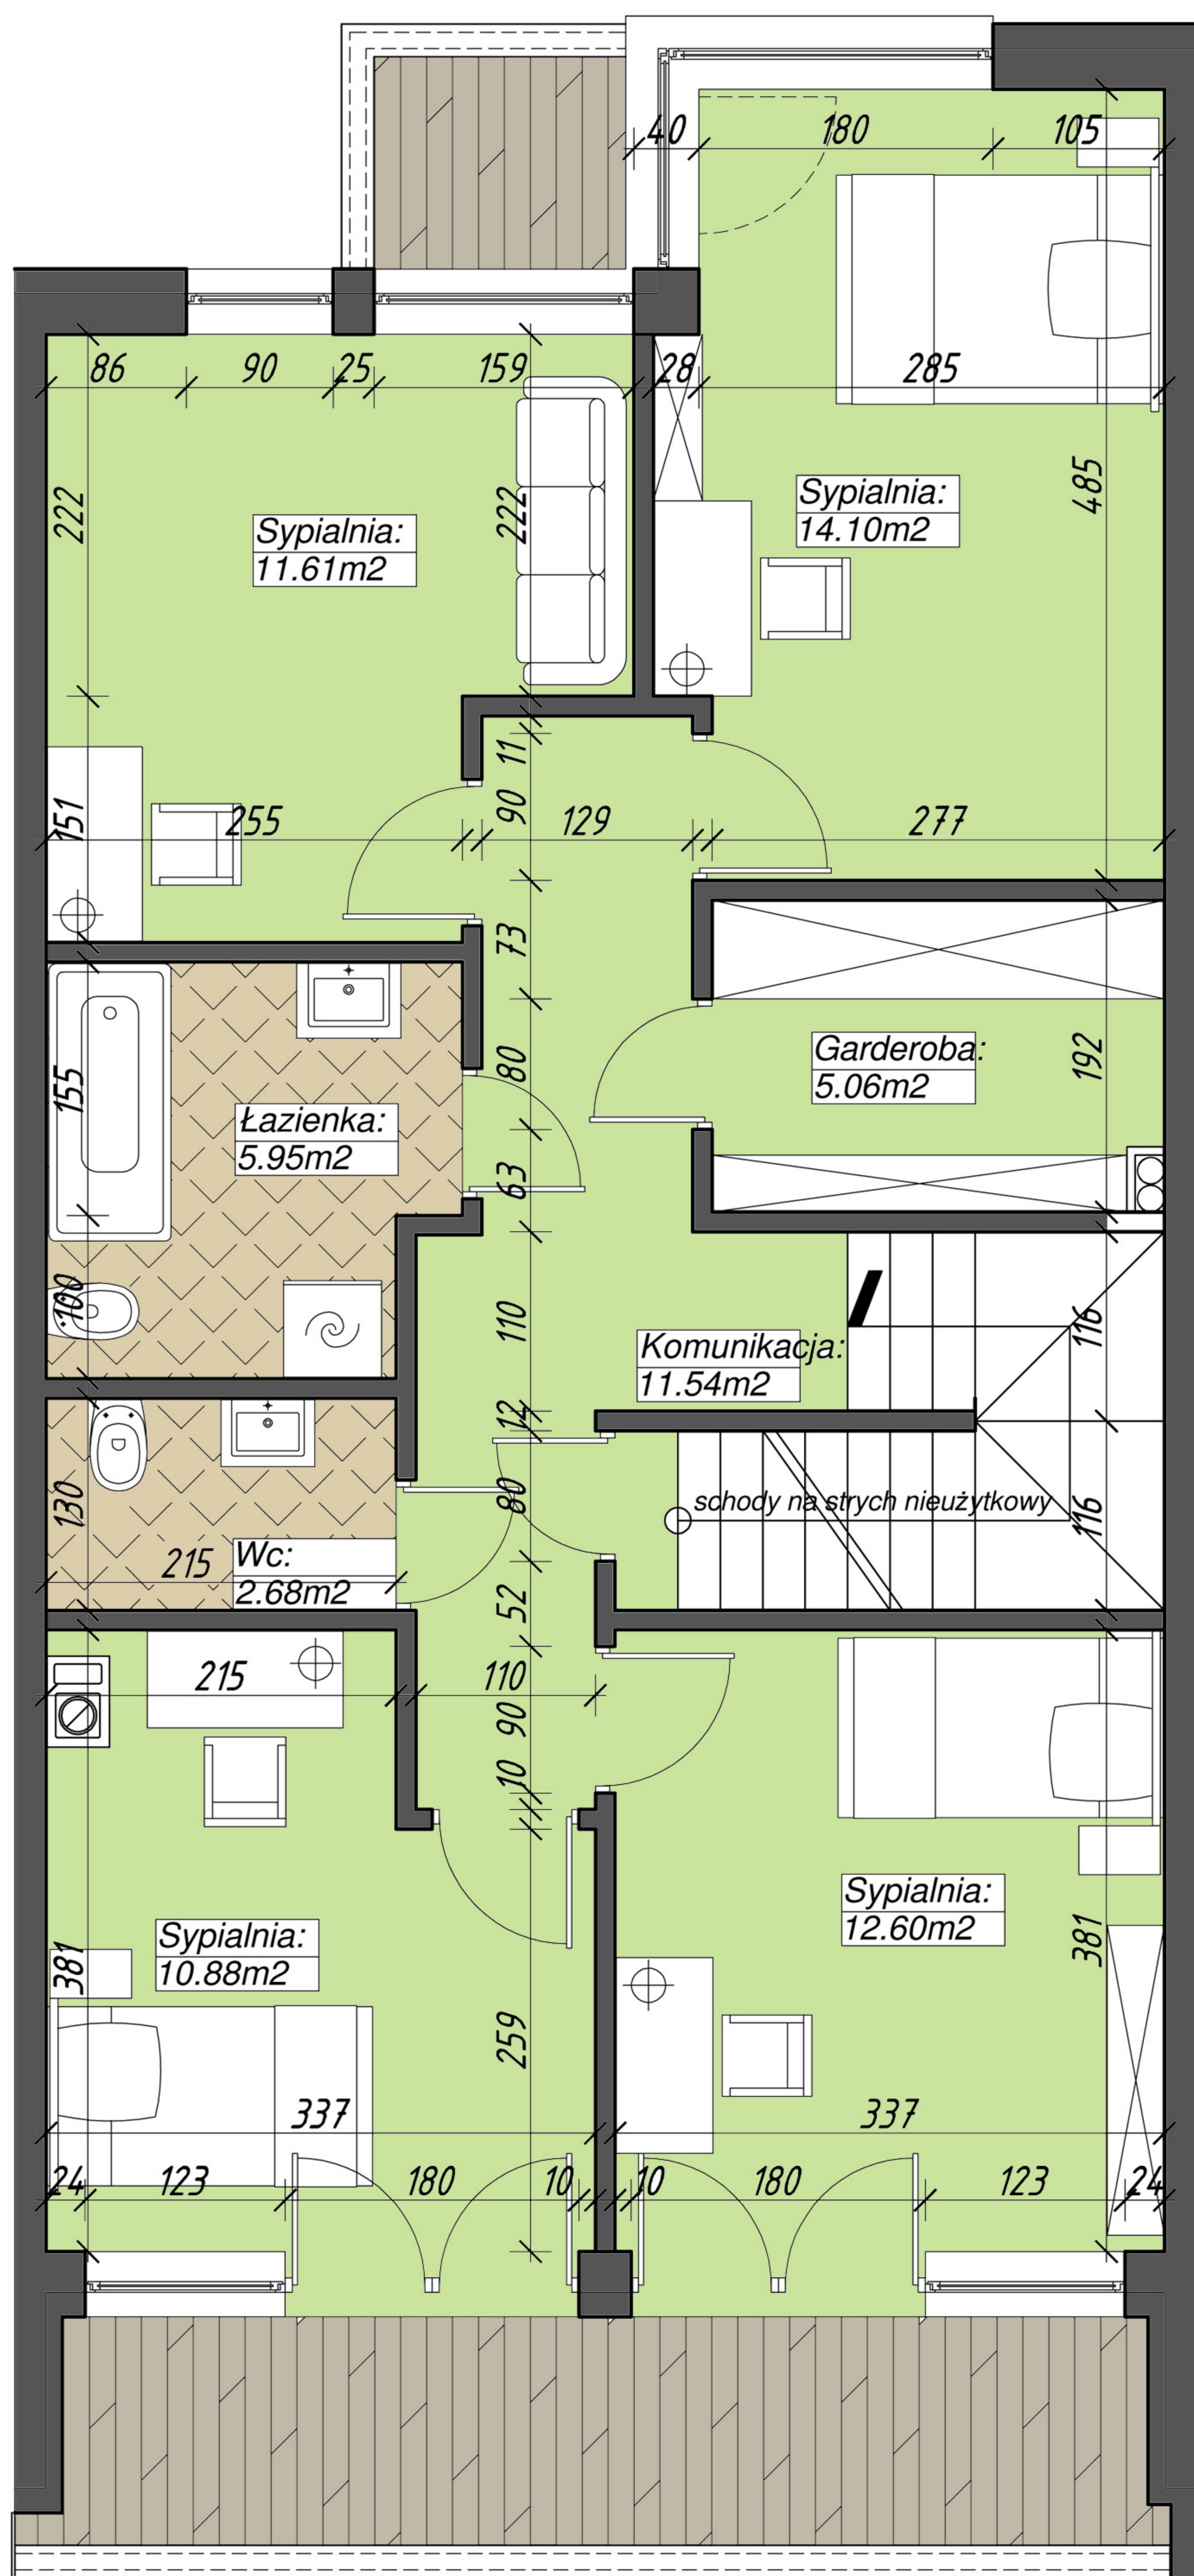

SZEREGÓWKI PRZY PODLEŚNEJ

Segment 7: 151.21m²

Biuro sprzedaży: BELVEDER PODLASKI Sp z o.o.
 Białystok ul. Legionowa 28, lok. 608 tel. 85 744 21 90