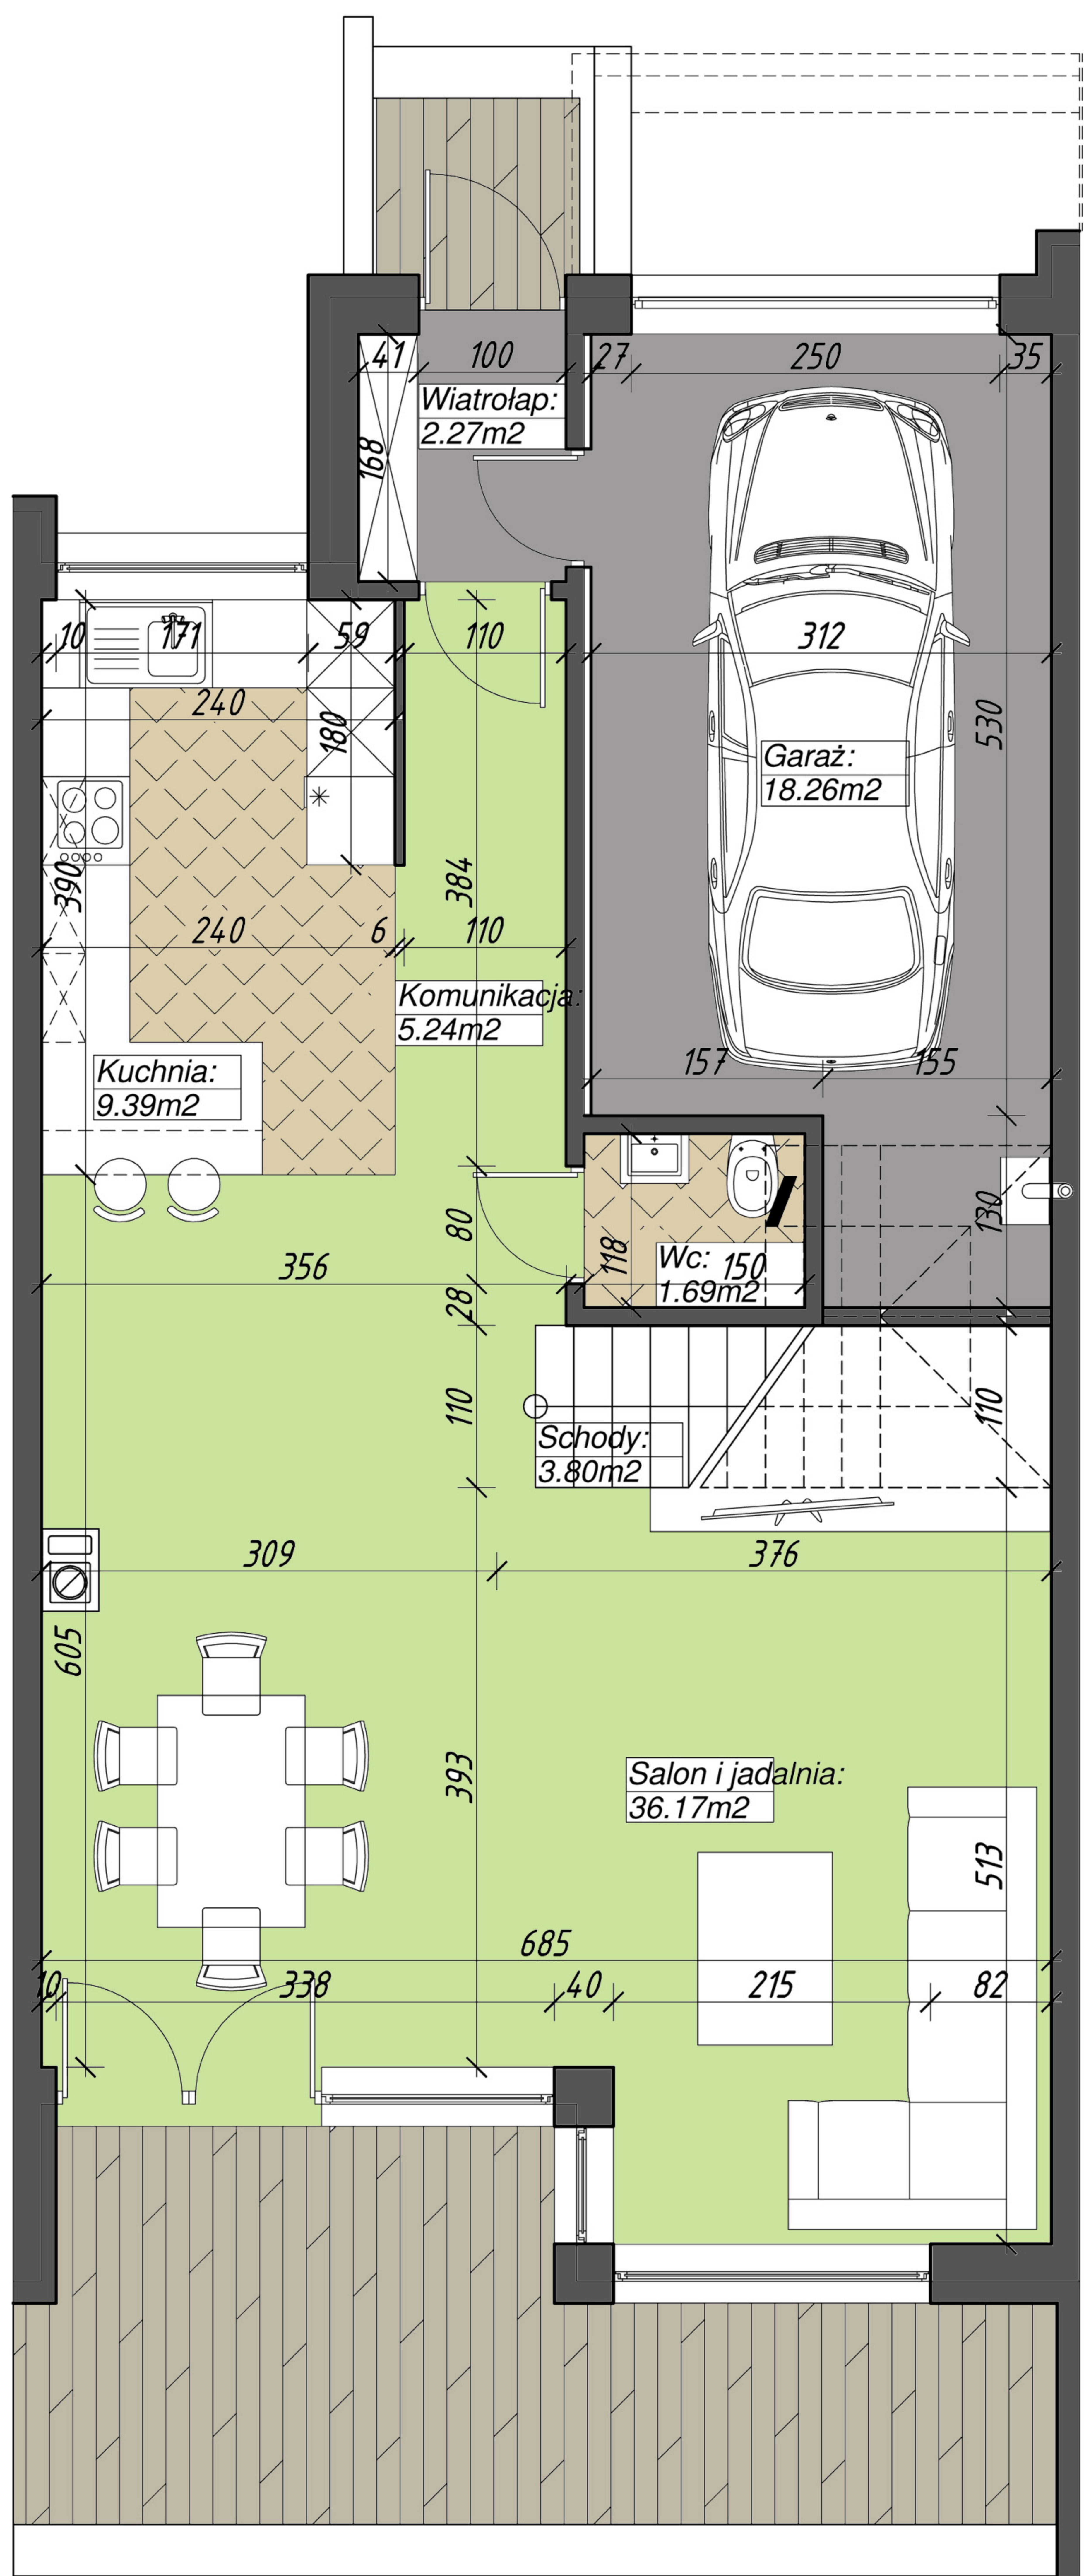

SZEREGÓWKI PRZY PODLEŚNEJ

Segment 7: 151.21m²

Biuro sprzedaży: BELVEDER PODLASKI Sp z o.o.
 Białystok ul. Legionowa 28, lok. 608 tel. 85 744 21 90