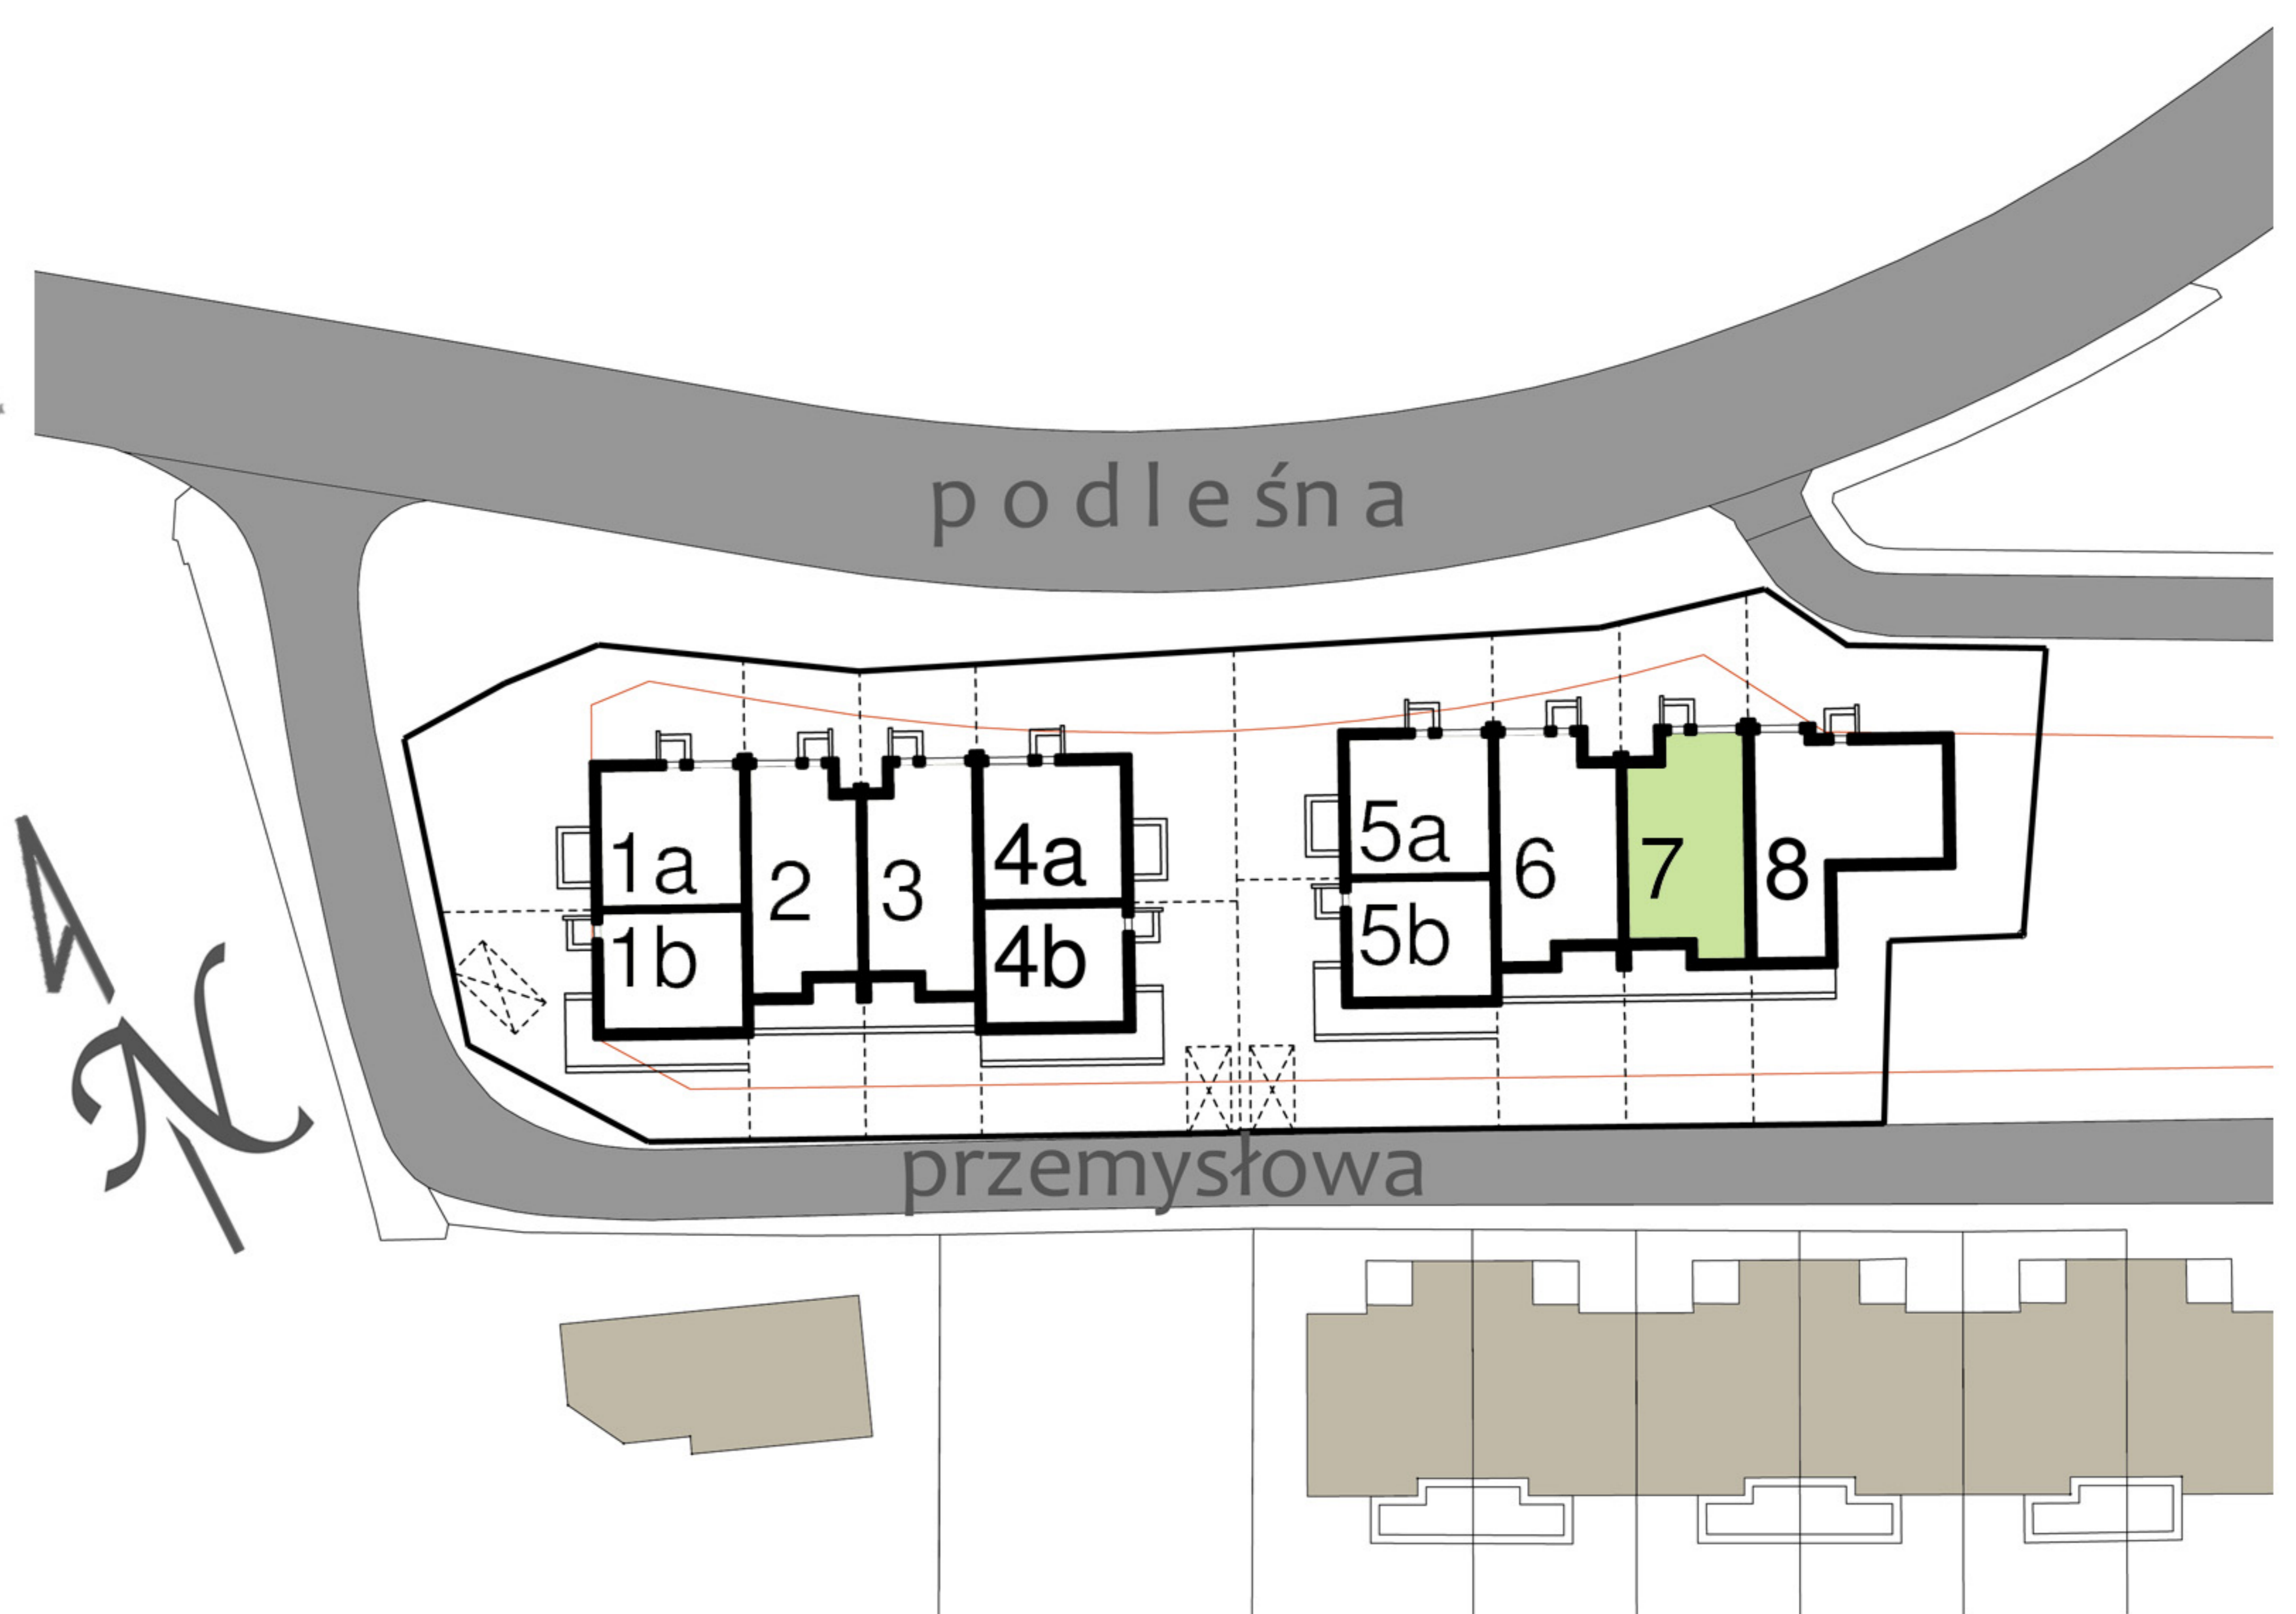

SZEREGÓWKI PRZY PODLEŚNEJ

Segment 7: 151.21m²

Biuro sprzedaży: BELVEDER PODLASKI Sp z o.o.
 Białystok ul. Legionowa 28, lok. 608 tel. 85 744 21 90