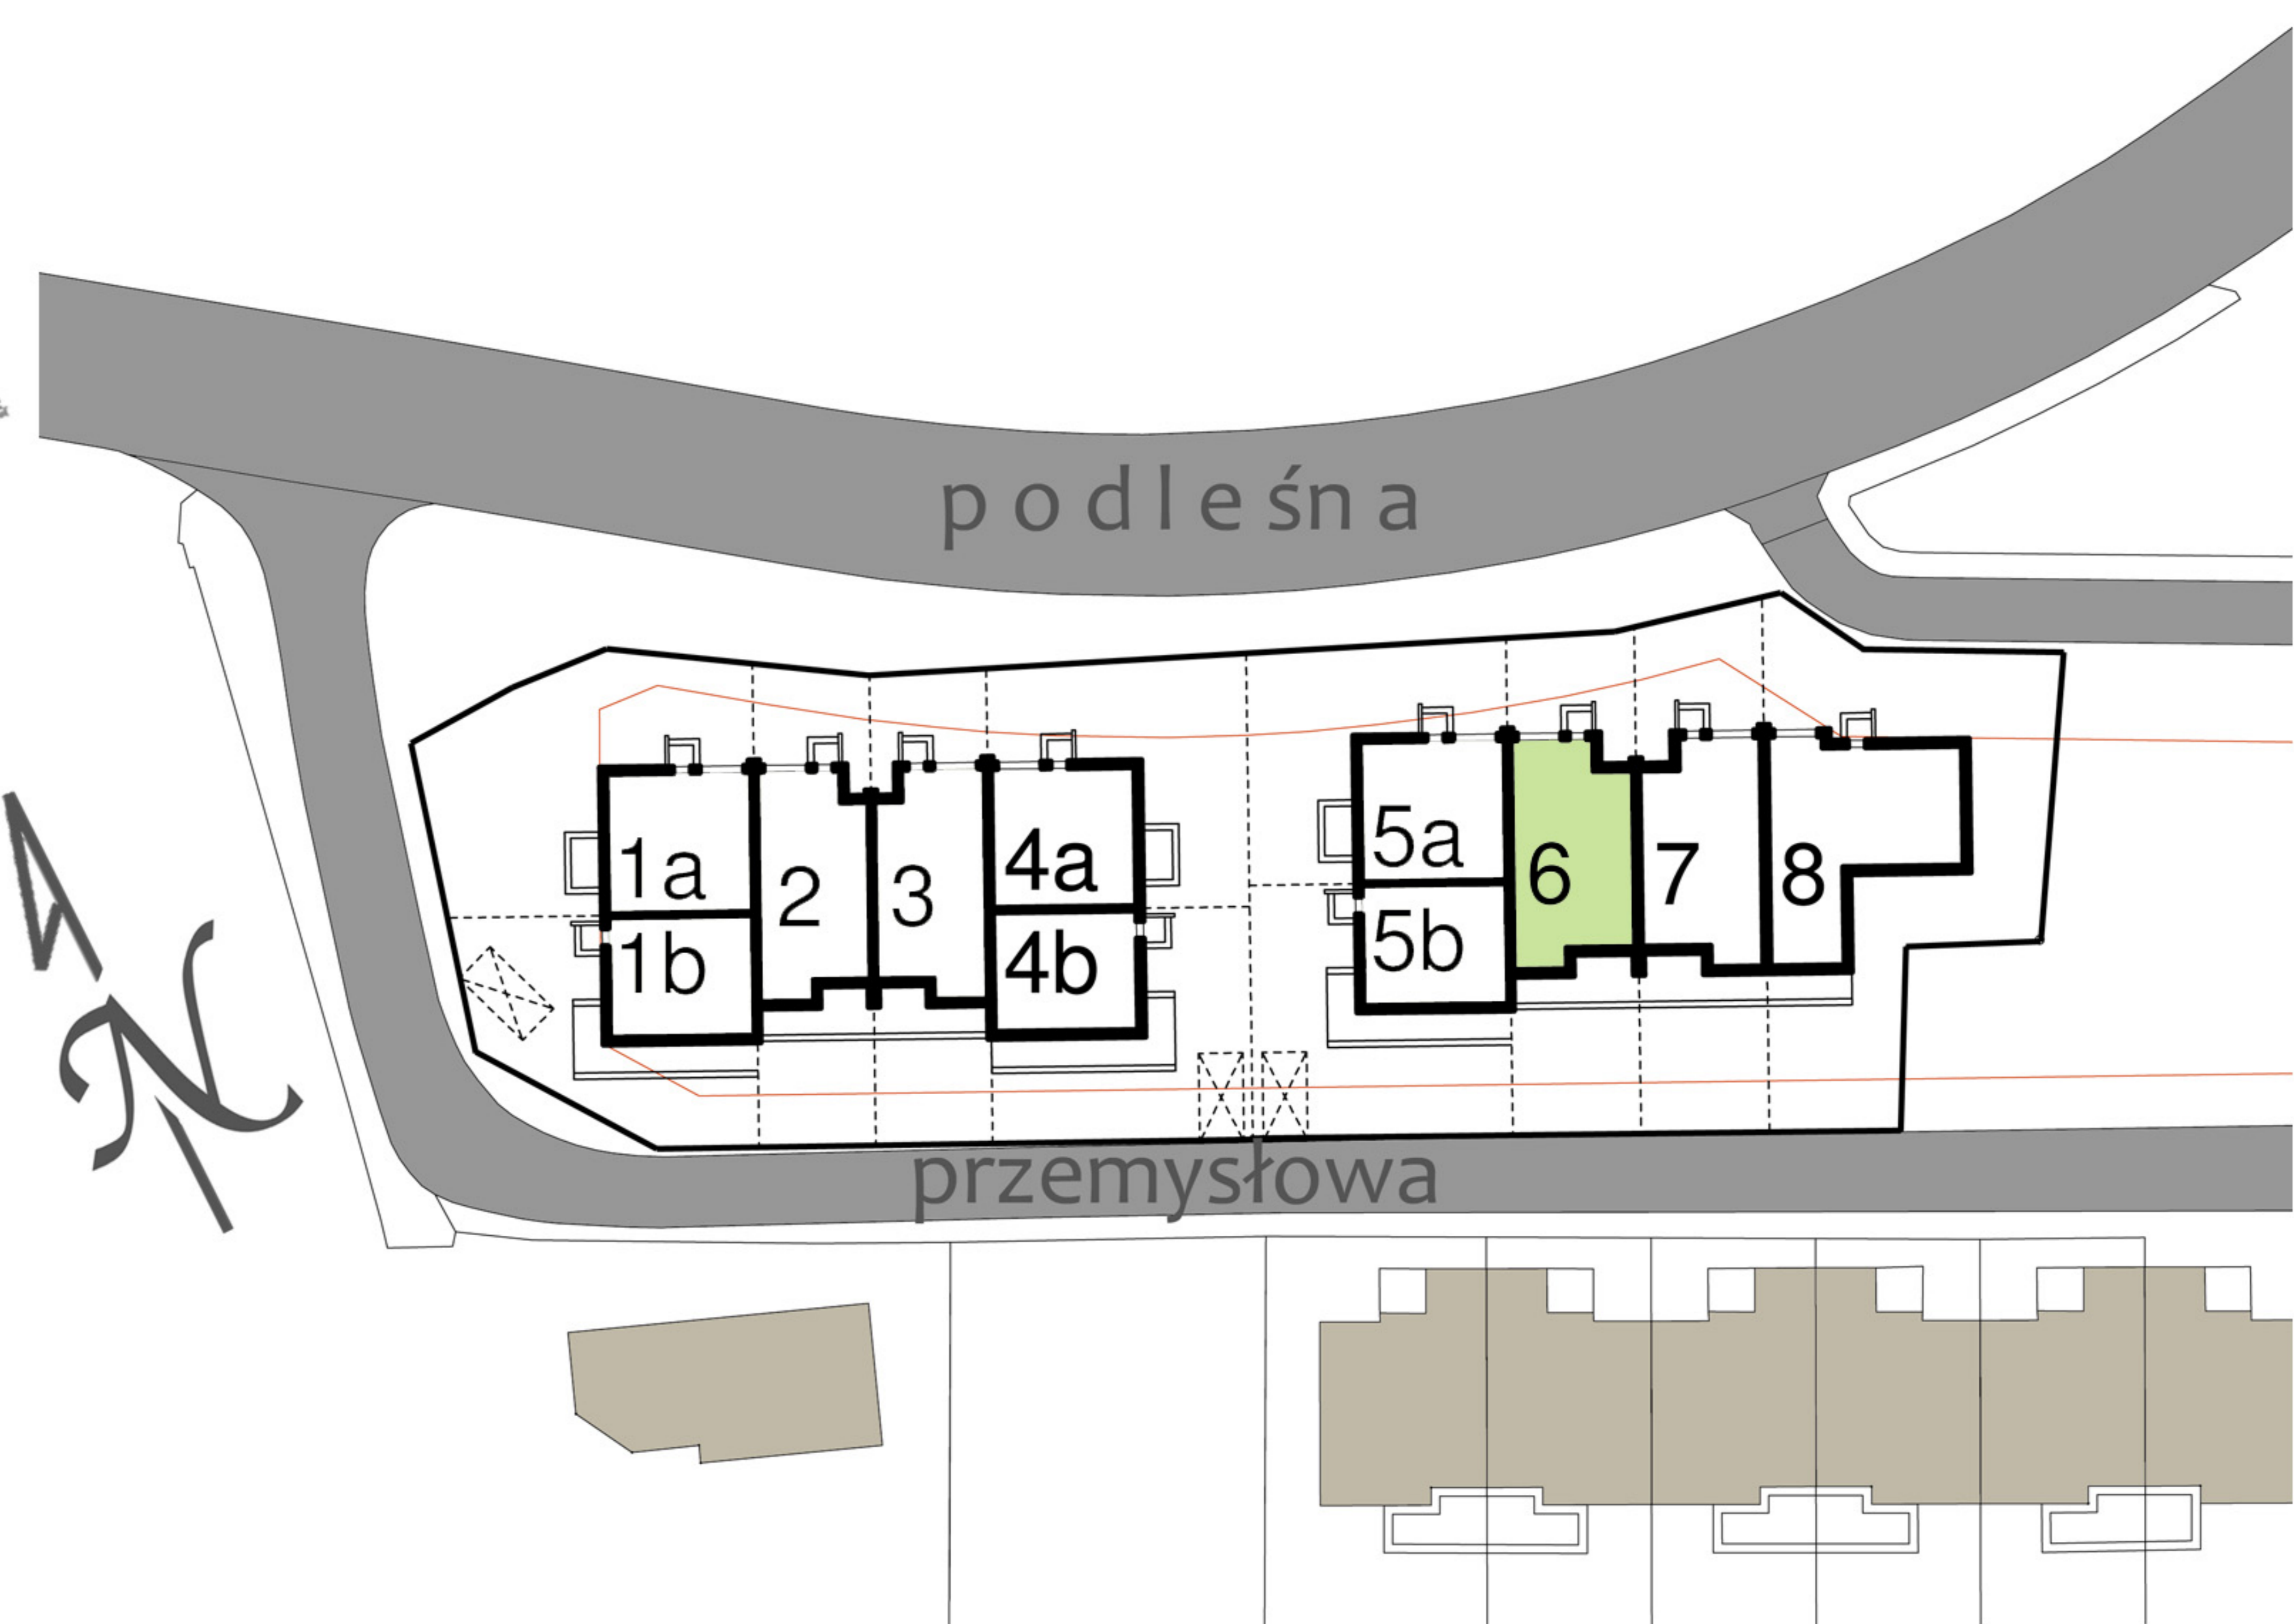

SZEREGÓWKI PRZY PODLEŚNEJ

Segment 6: 151.21m²

Biuro sprzedaży: BELVEDER PODLASKI Sp z o.o.

Białystok ul. Legionowa 28, lok. 608 tel. 85 744 21 90