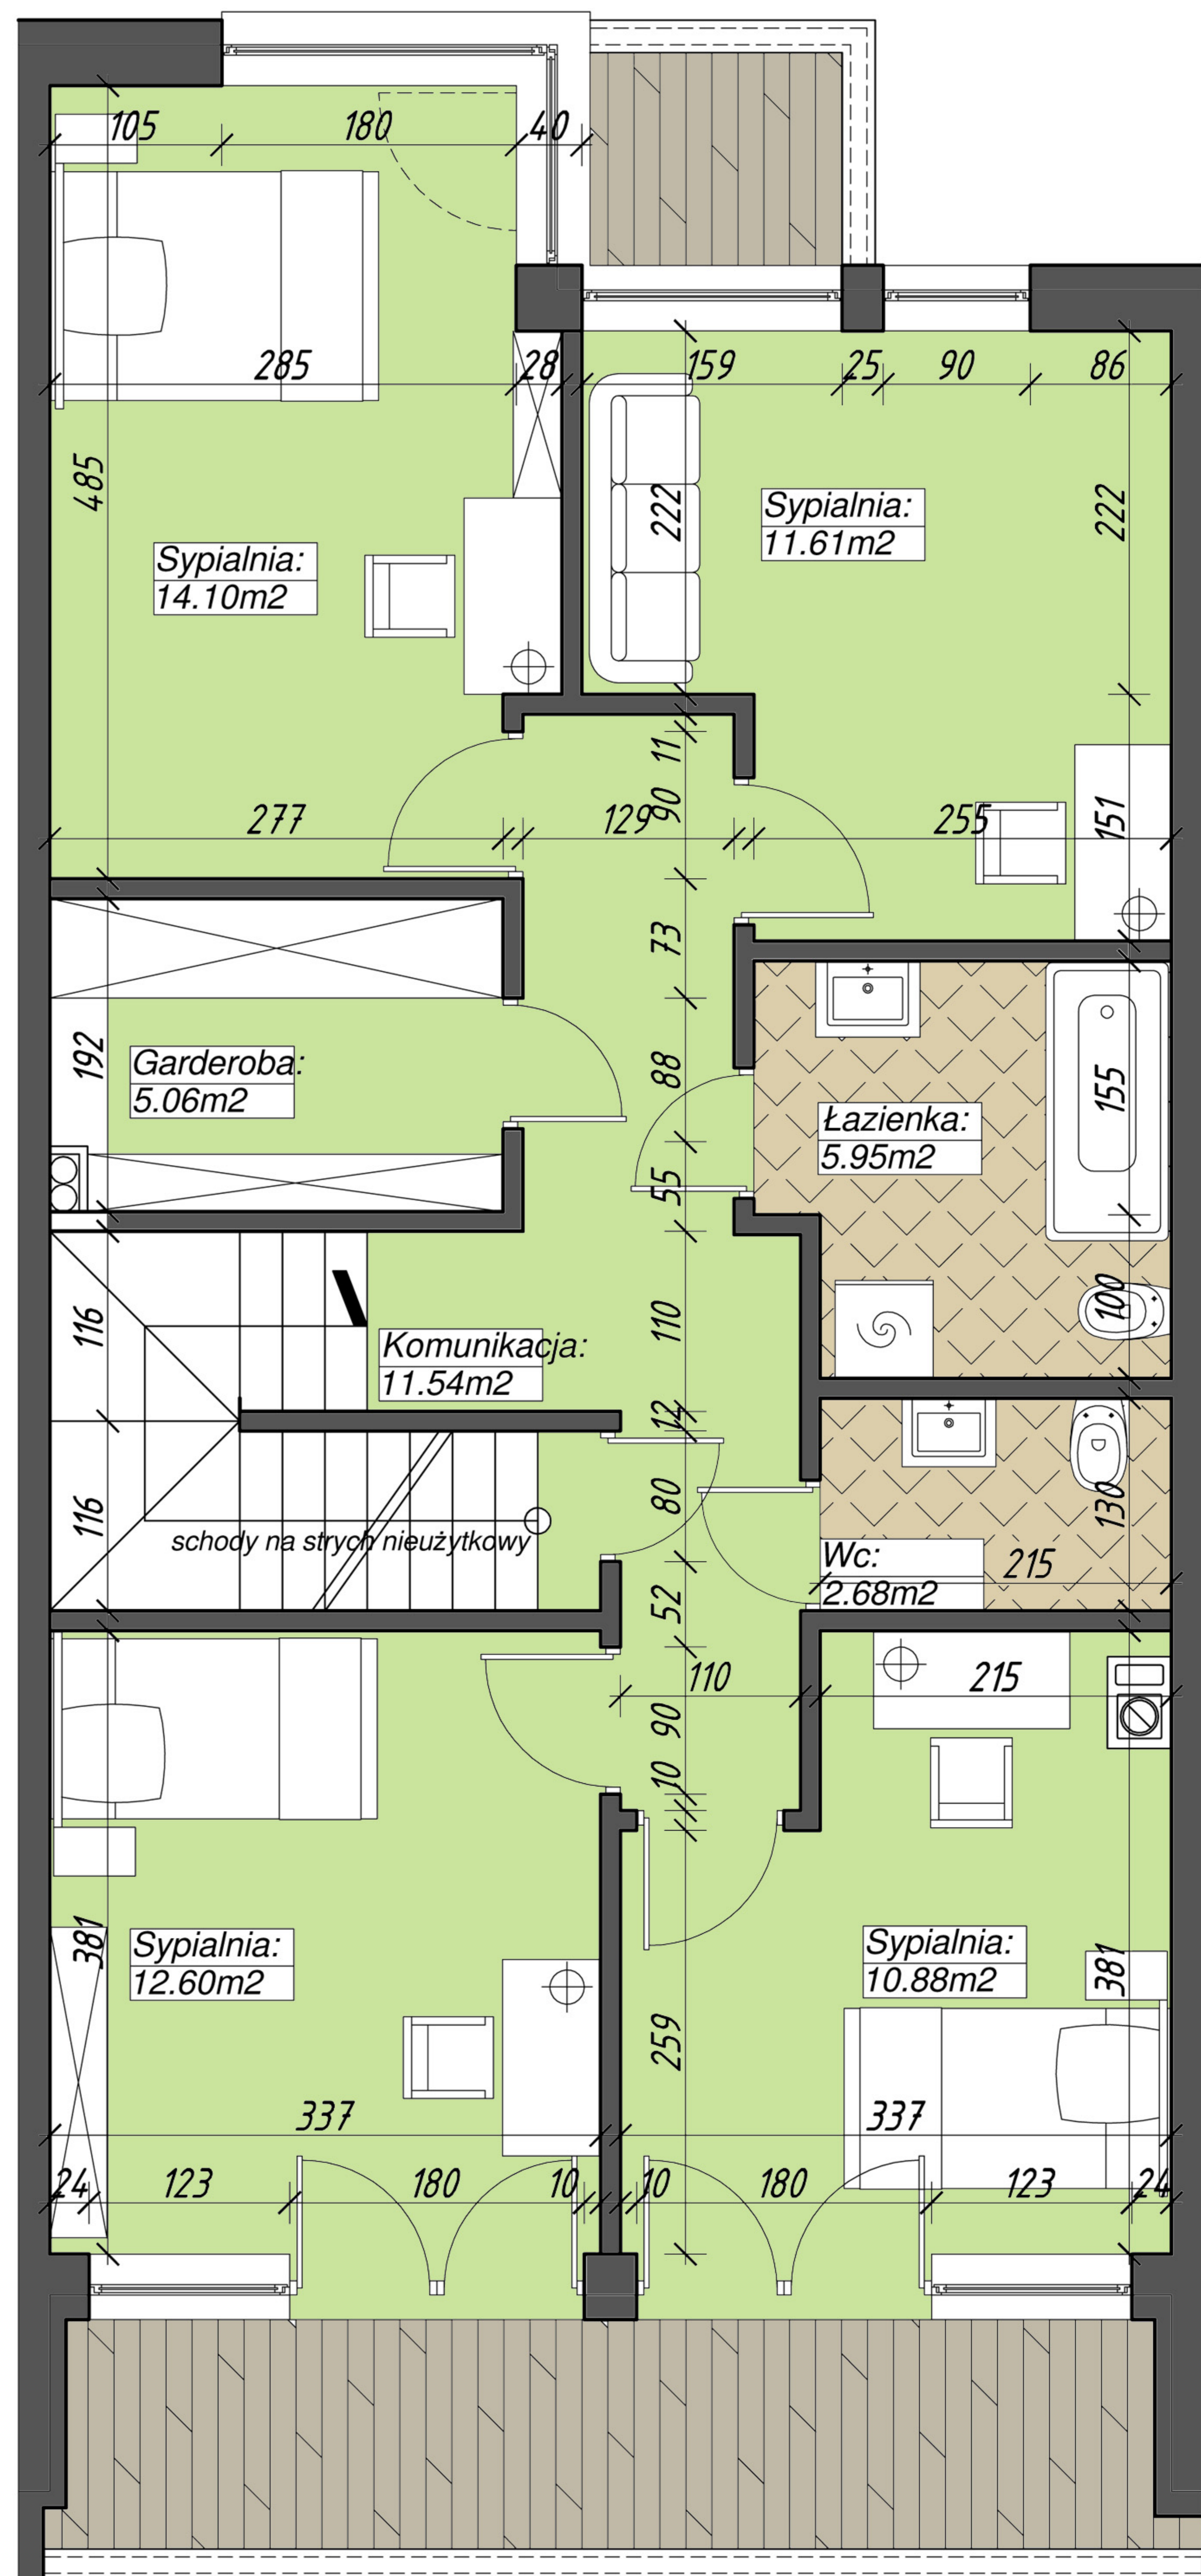

SZEREGÓWKI PRZY PODLEŚNEJ

Segment 6: 151.21m²

Biuro sprzedaży: BELVEDER PODLASKI Sp z o.o.

Białystok ul. Legionowa 28, lok. 608 tel. 85 744 21 90