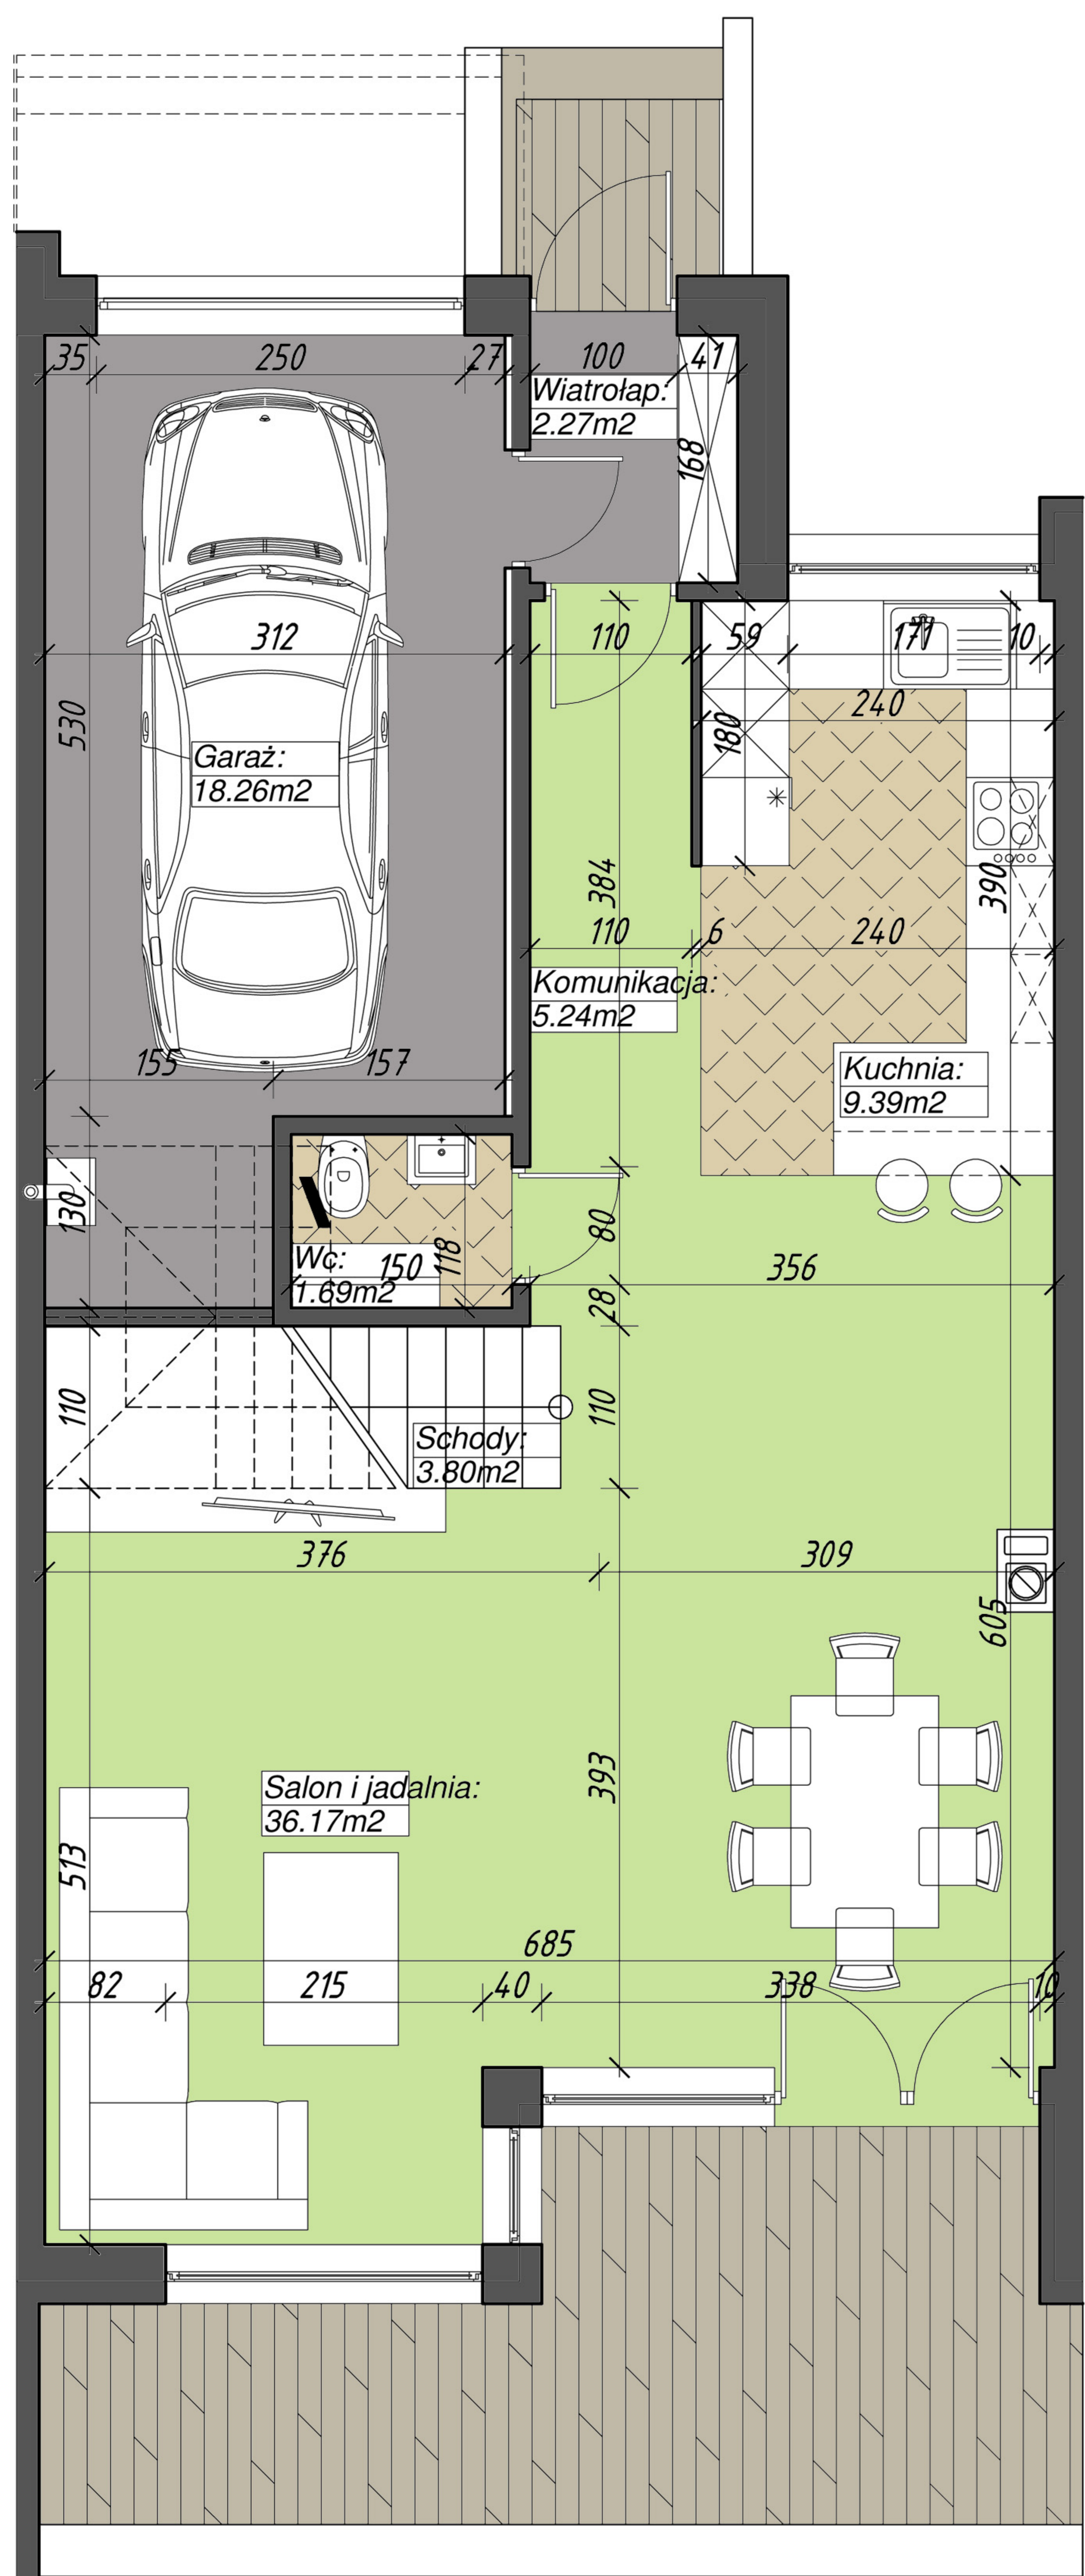

SZEREGÓWKI PRZY PODLEŚNEJ

Segment 6: 151.21m²

Biuro sprzedaży: BELVEDER PODLASKI Sp z o.o.

Białystok ul. Legionowa 28, lok. 608 tel. 85 744 21 90