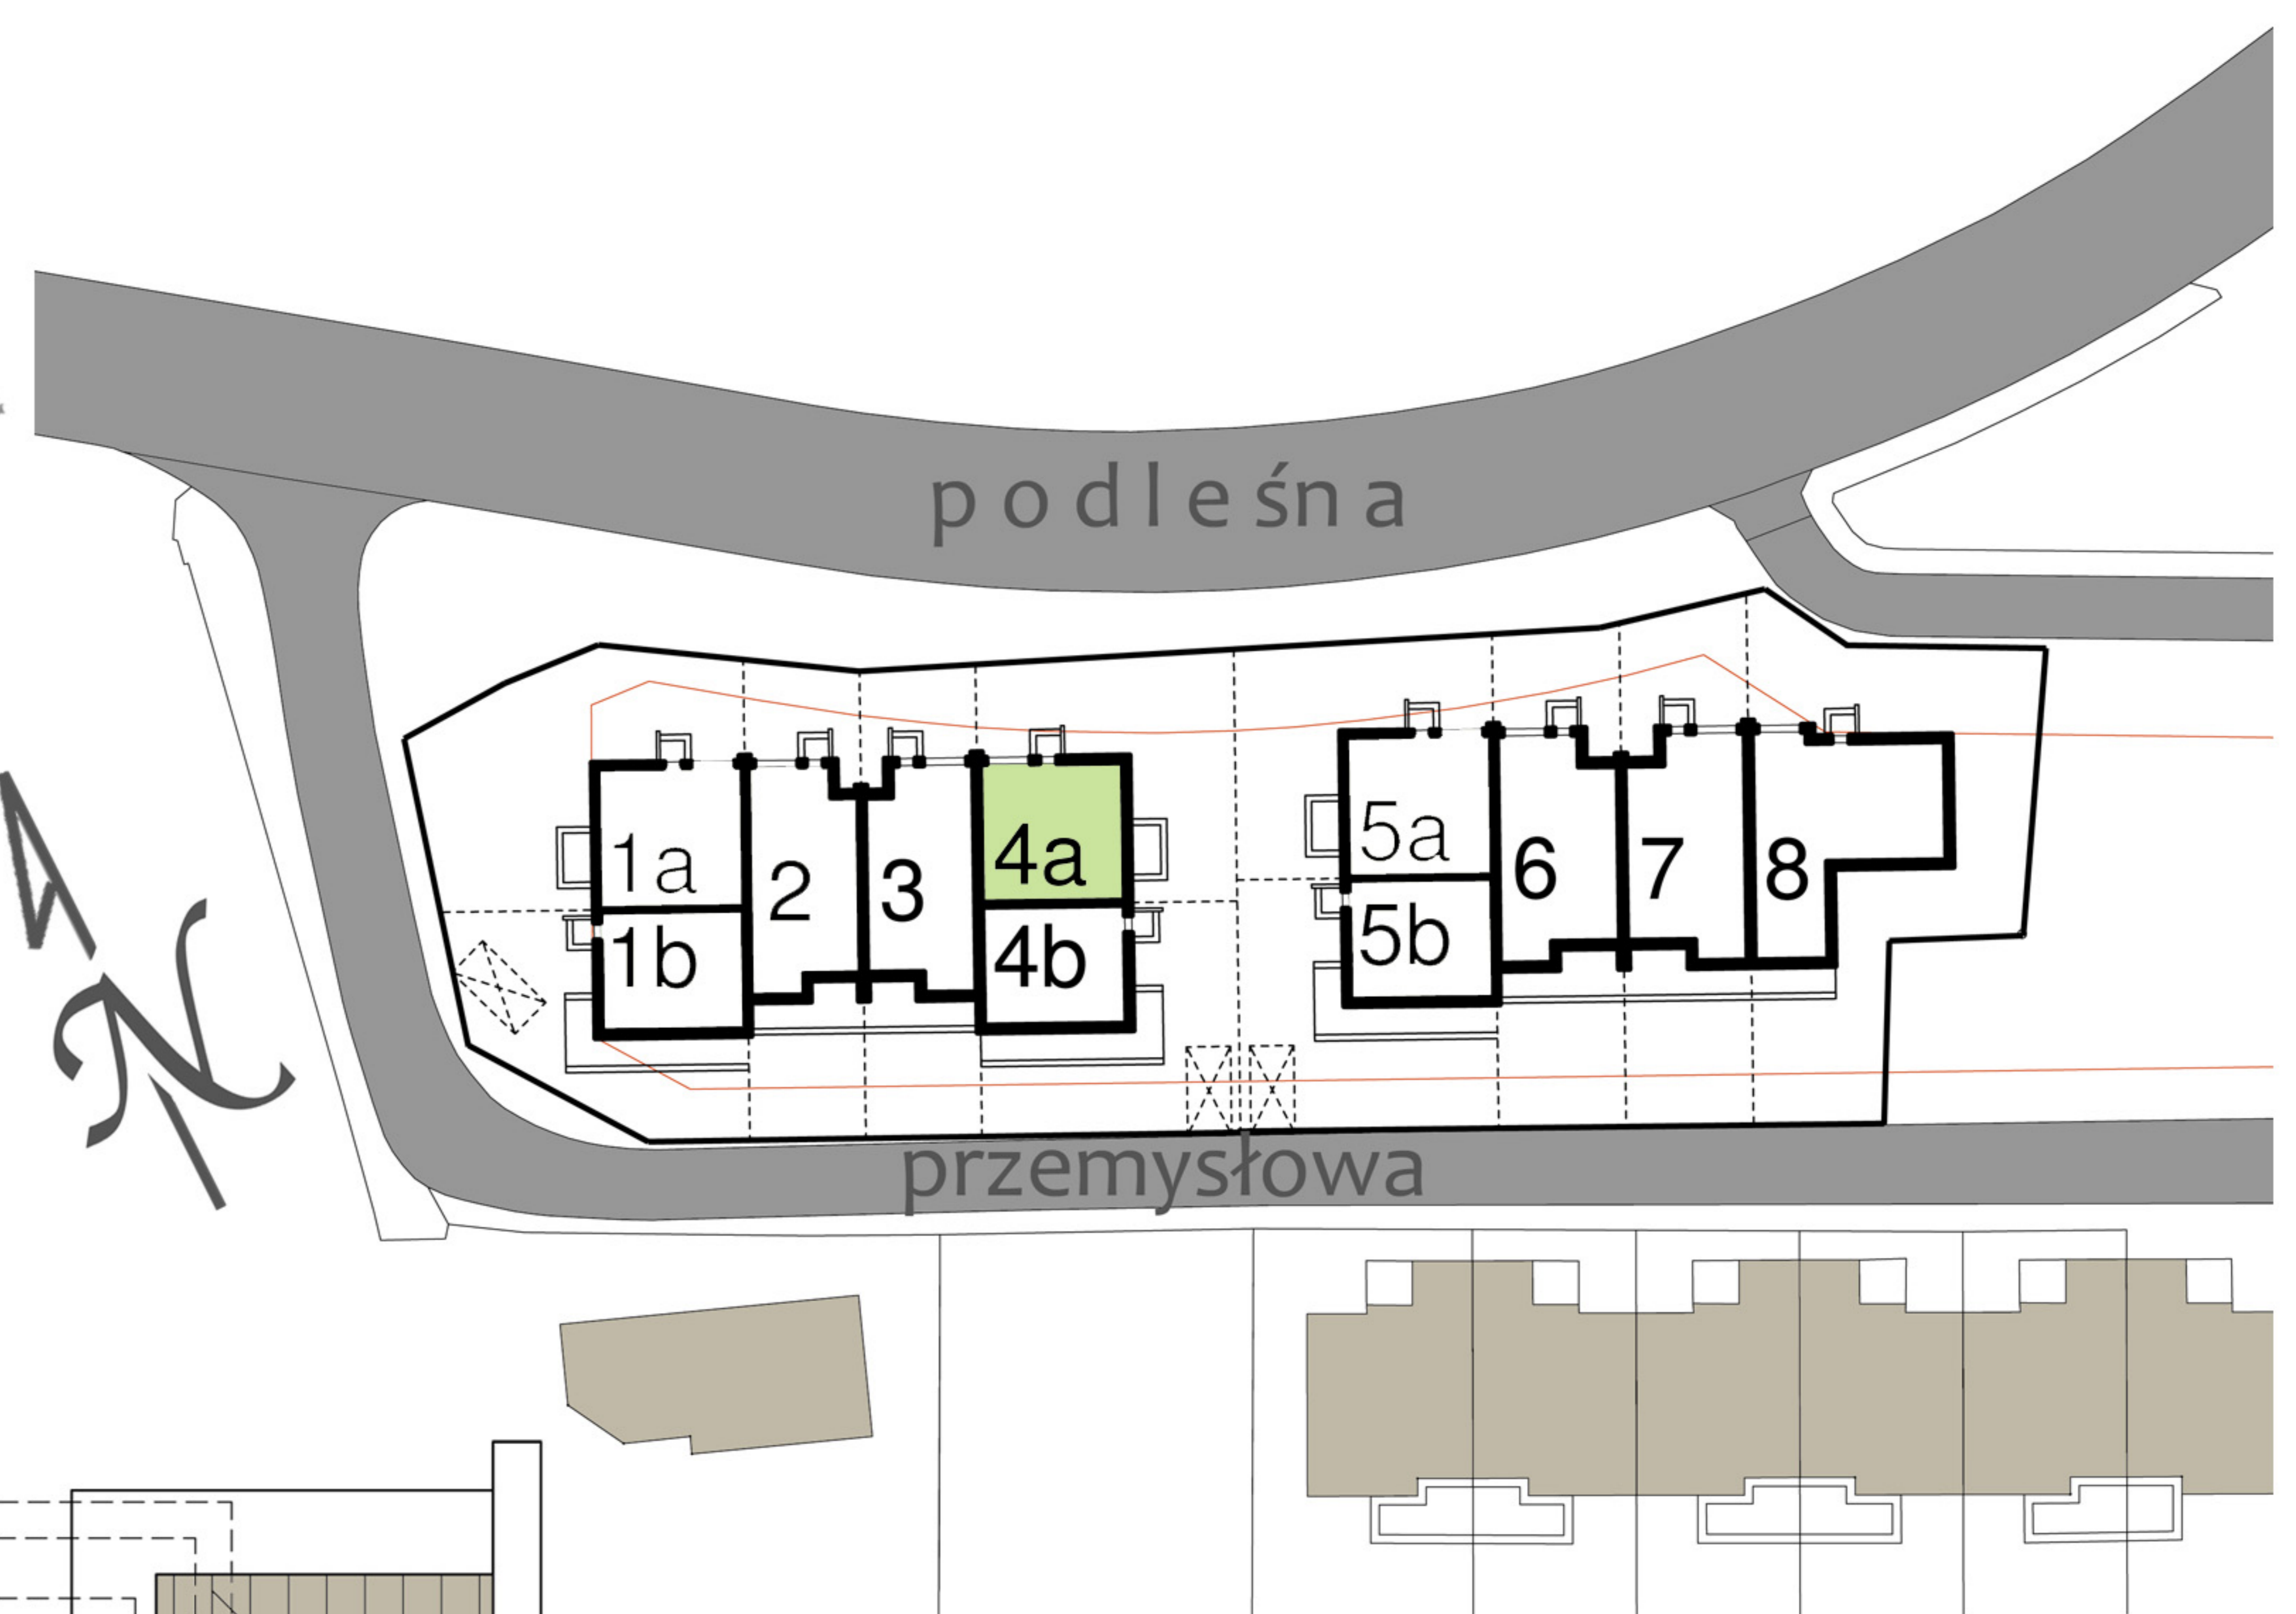

SZEREGÓWKI PRZY PODLEŚNEJ

Segment 4a: 120.53m<sup>2</sup>

Parter: 60.11m<sup>2</sup>

Piętro: 60.42m<sup>2</sup>

Biuro sprzedaży: BELVEDER PODLASKI Sp z o.o.

Białystok ul. Legionowa 28, lok. 608 tel. 85 744 21 90