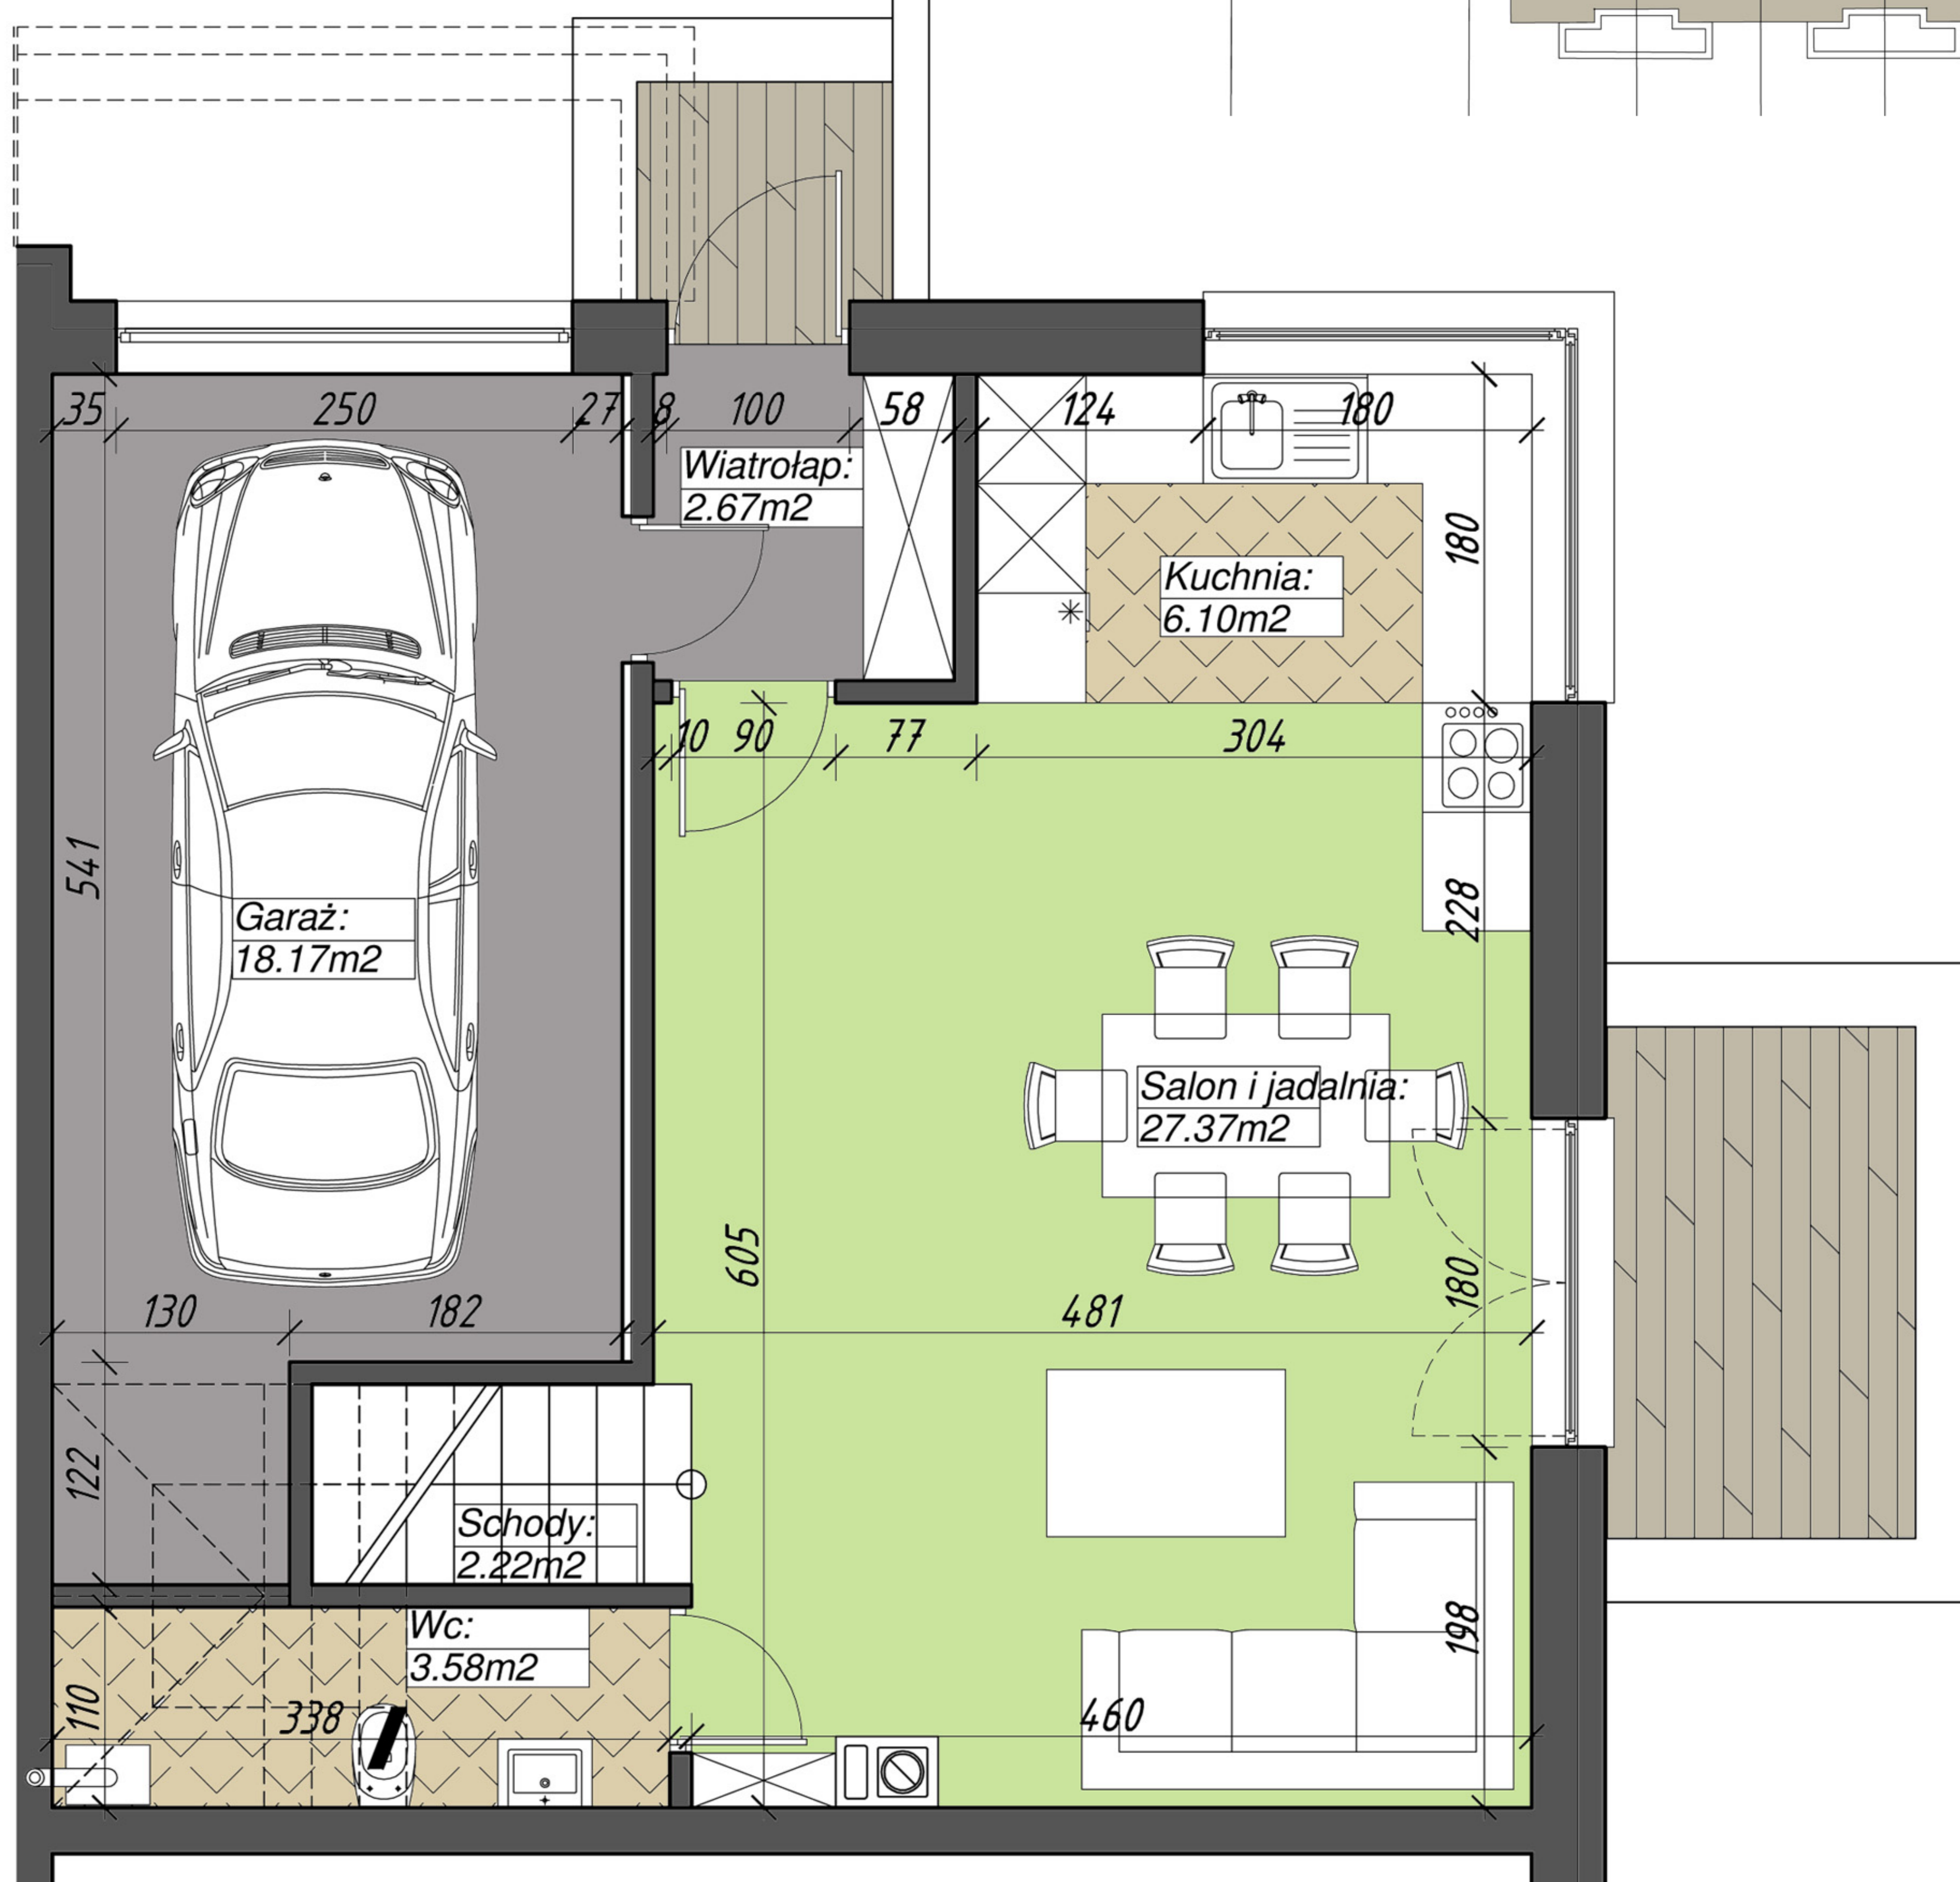

SZEREGÓWKI PRZY PODLEŚNEJ

Segment 4a: 120.53m<sup>2</sup>

Parter: 60.11m<sup>2</sup>

Piętro: 60.42m<sup>2</sup>

Biuro sprzedaży: BELVEDER PODLASKI Sp z o.o.

Białystok ul. Legionowa 28, lok. 608 tel. 85 744 21 90