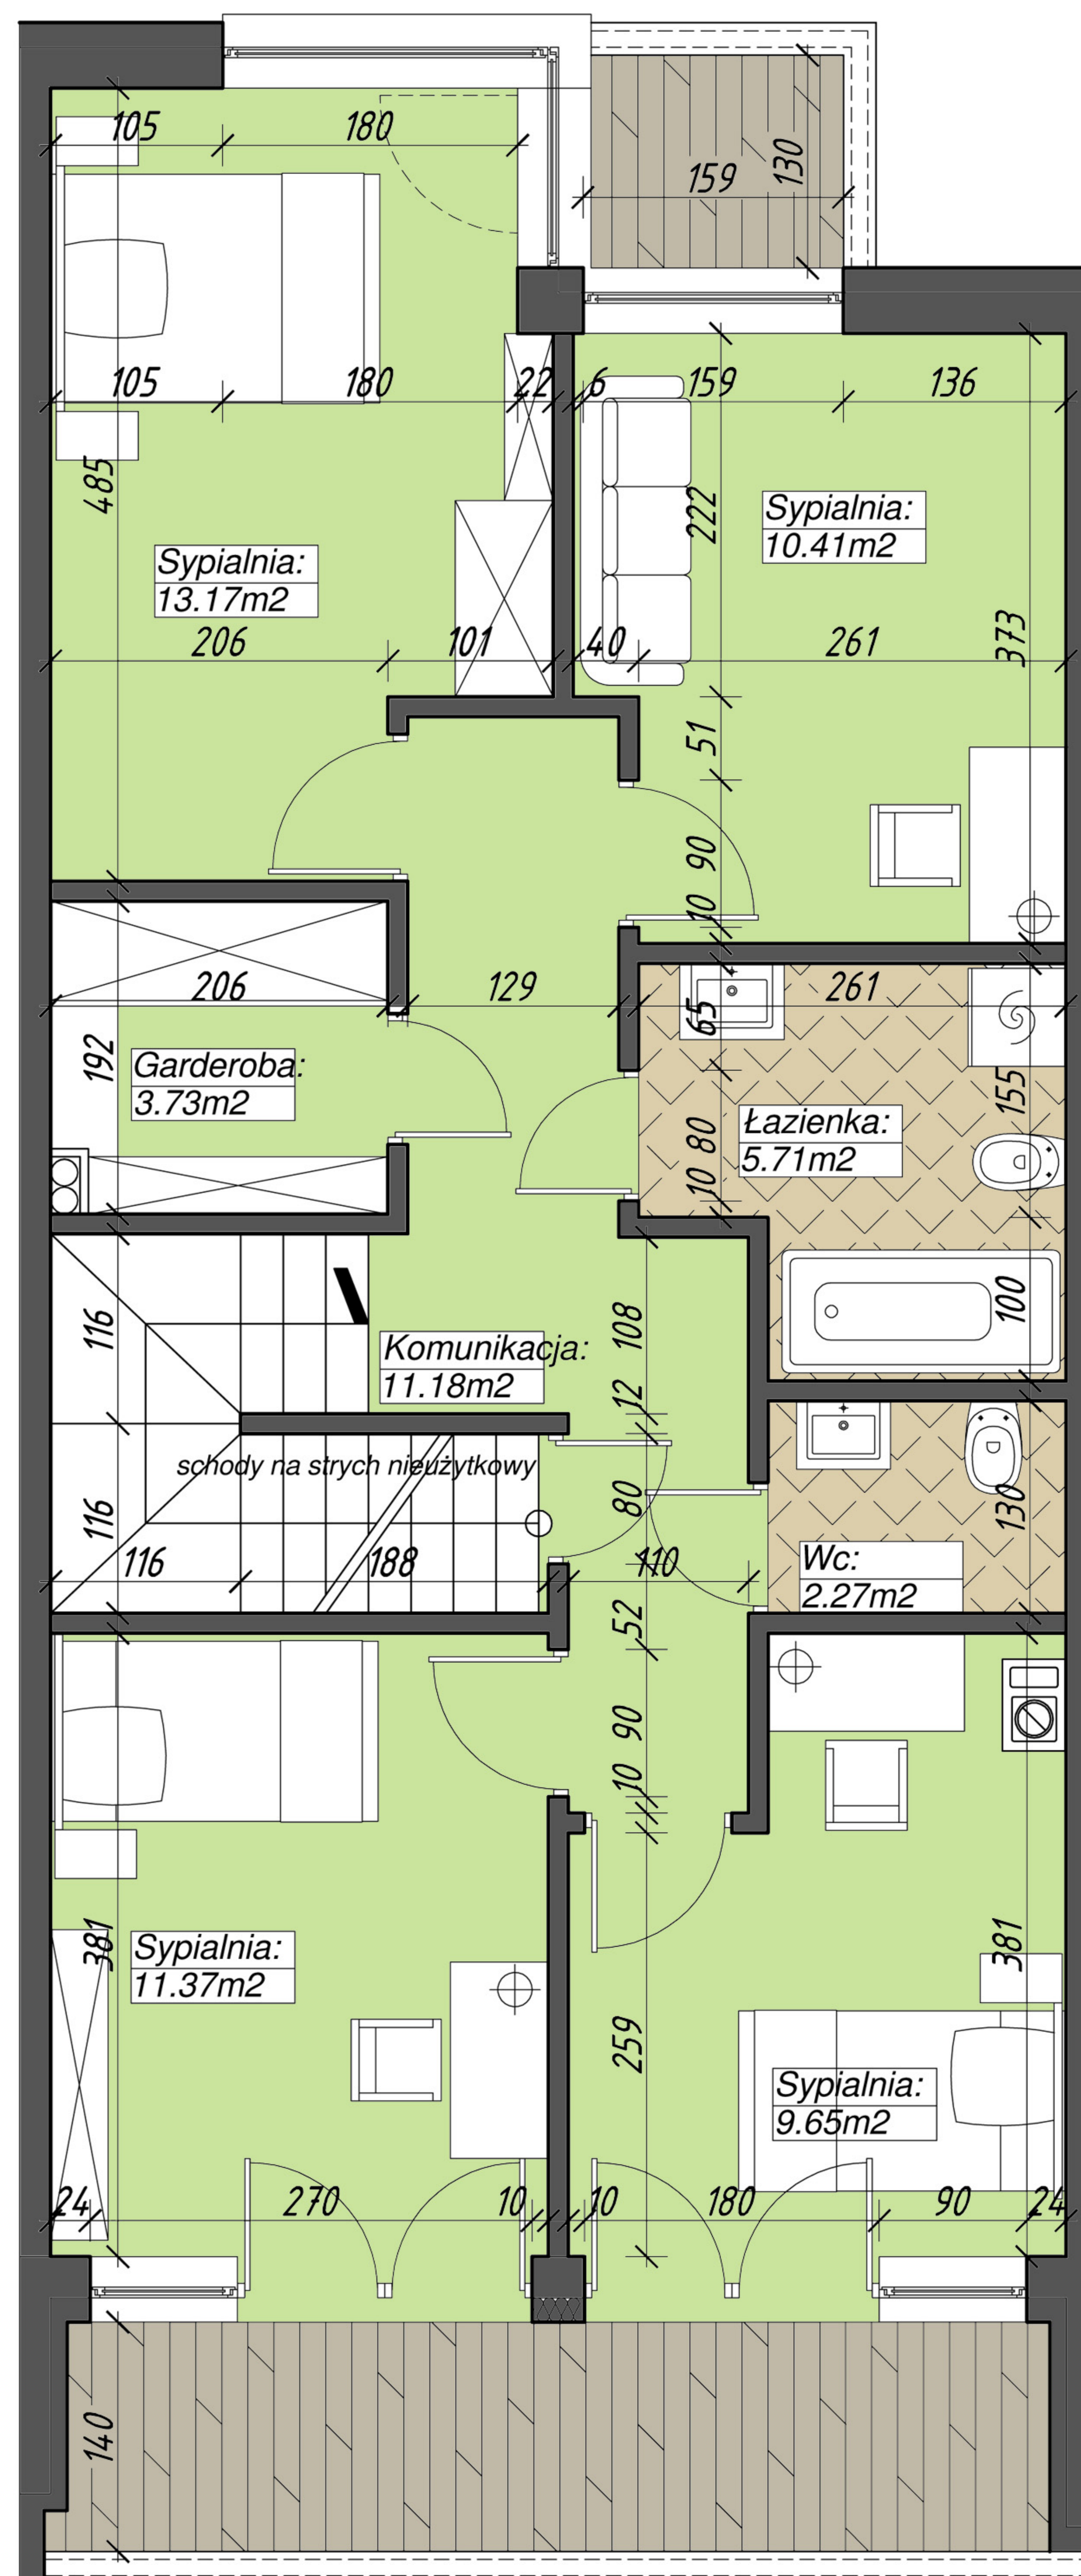

SZEREGÓWKI PRZY PODLEŚNEJ

Segment 2: 137.95m²

Biuro sprzedaży: BELVEDER PODLASKI Sp z o.o.

Białystok ul. Legionowa 28, lok. 608 tel. 85 744 21 90