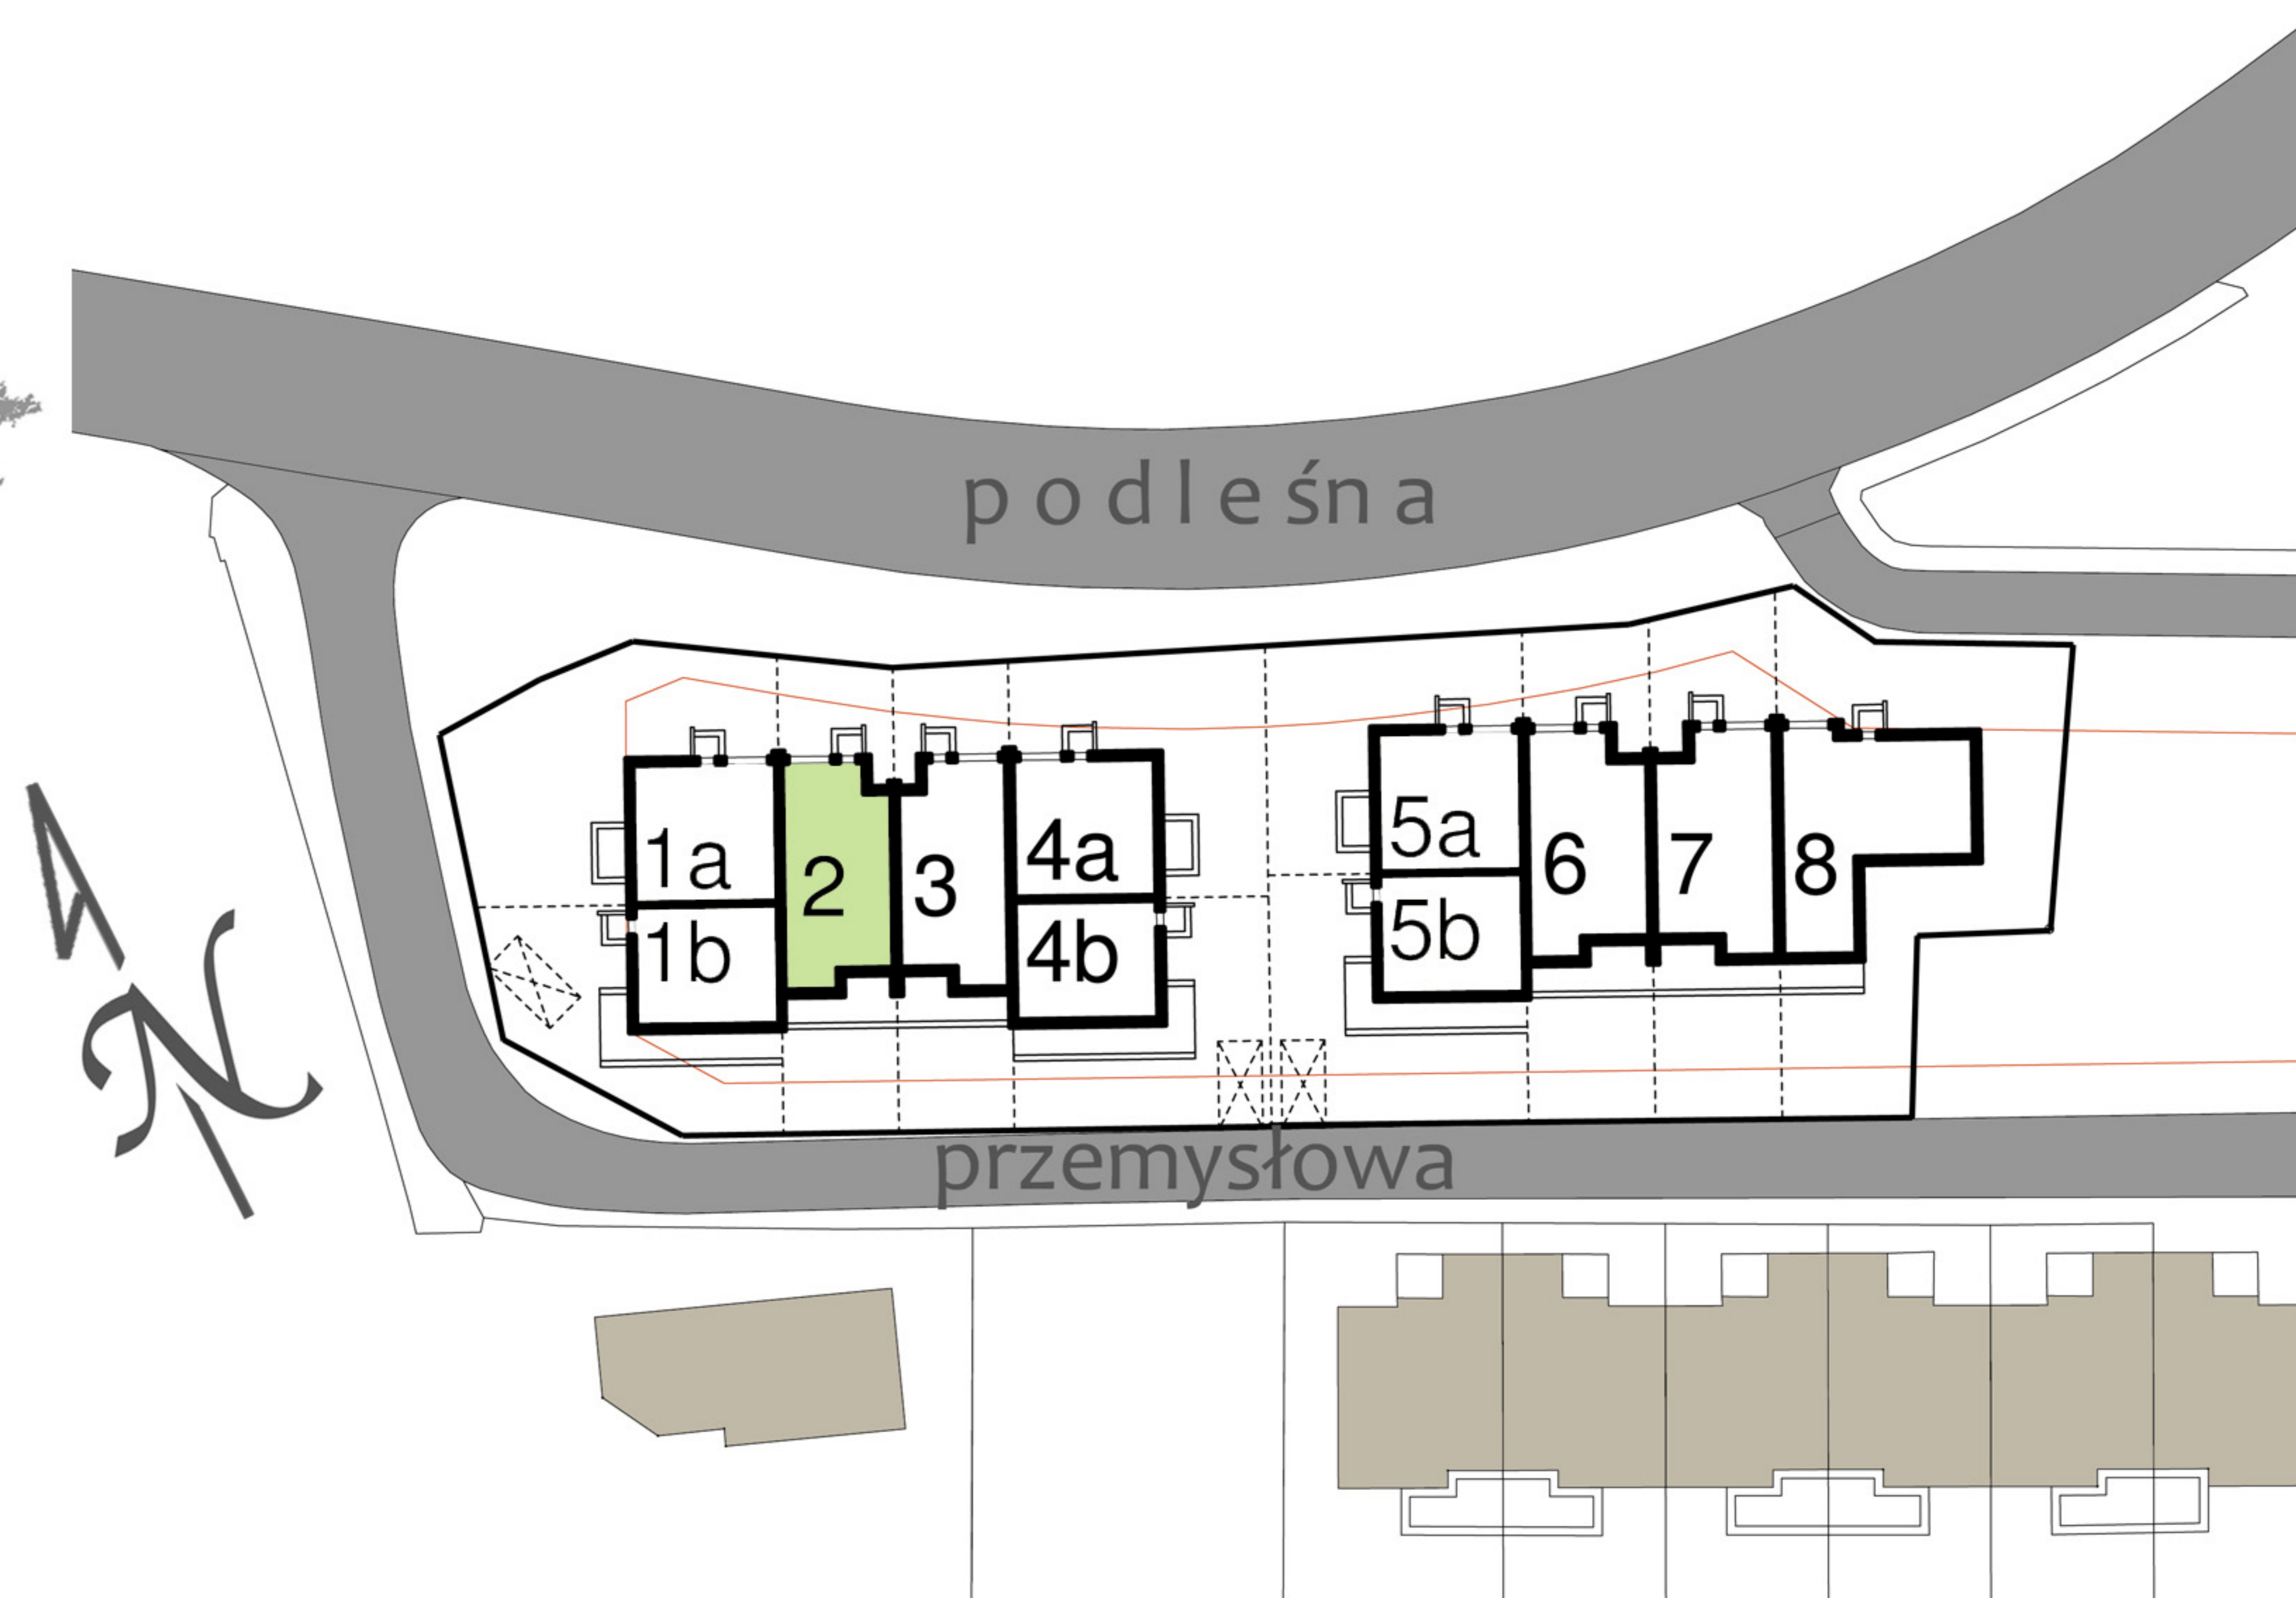

SZEREGÓWKI PRZY PODLEŚNEJ

Segment 2: 137.95m²

Biuro sprzedaży: BELVEDER PODLASKI Sp z o.o.

Białystok ul. Legionowa 28, lok. 608 tel. 85 744 21 90