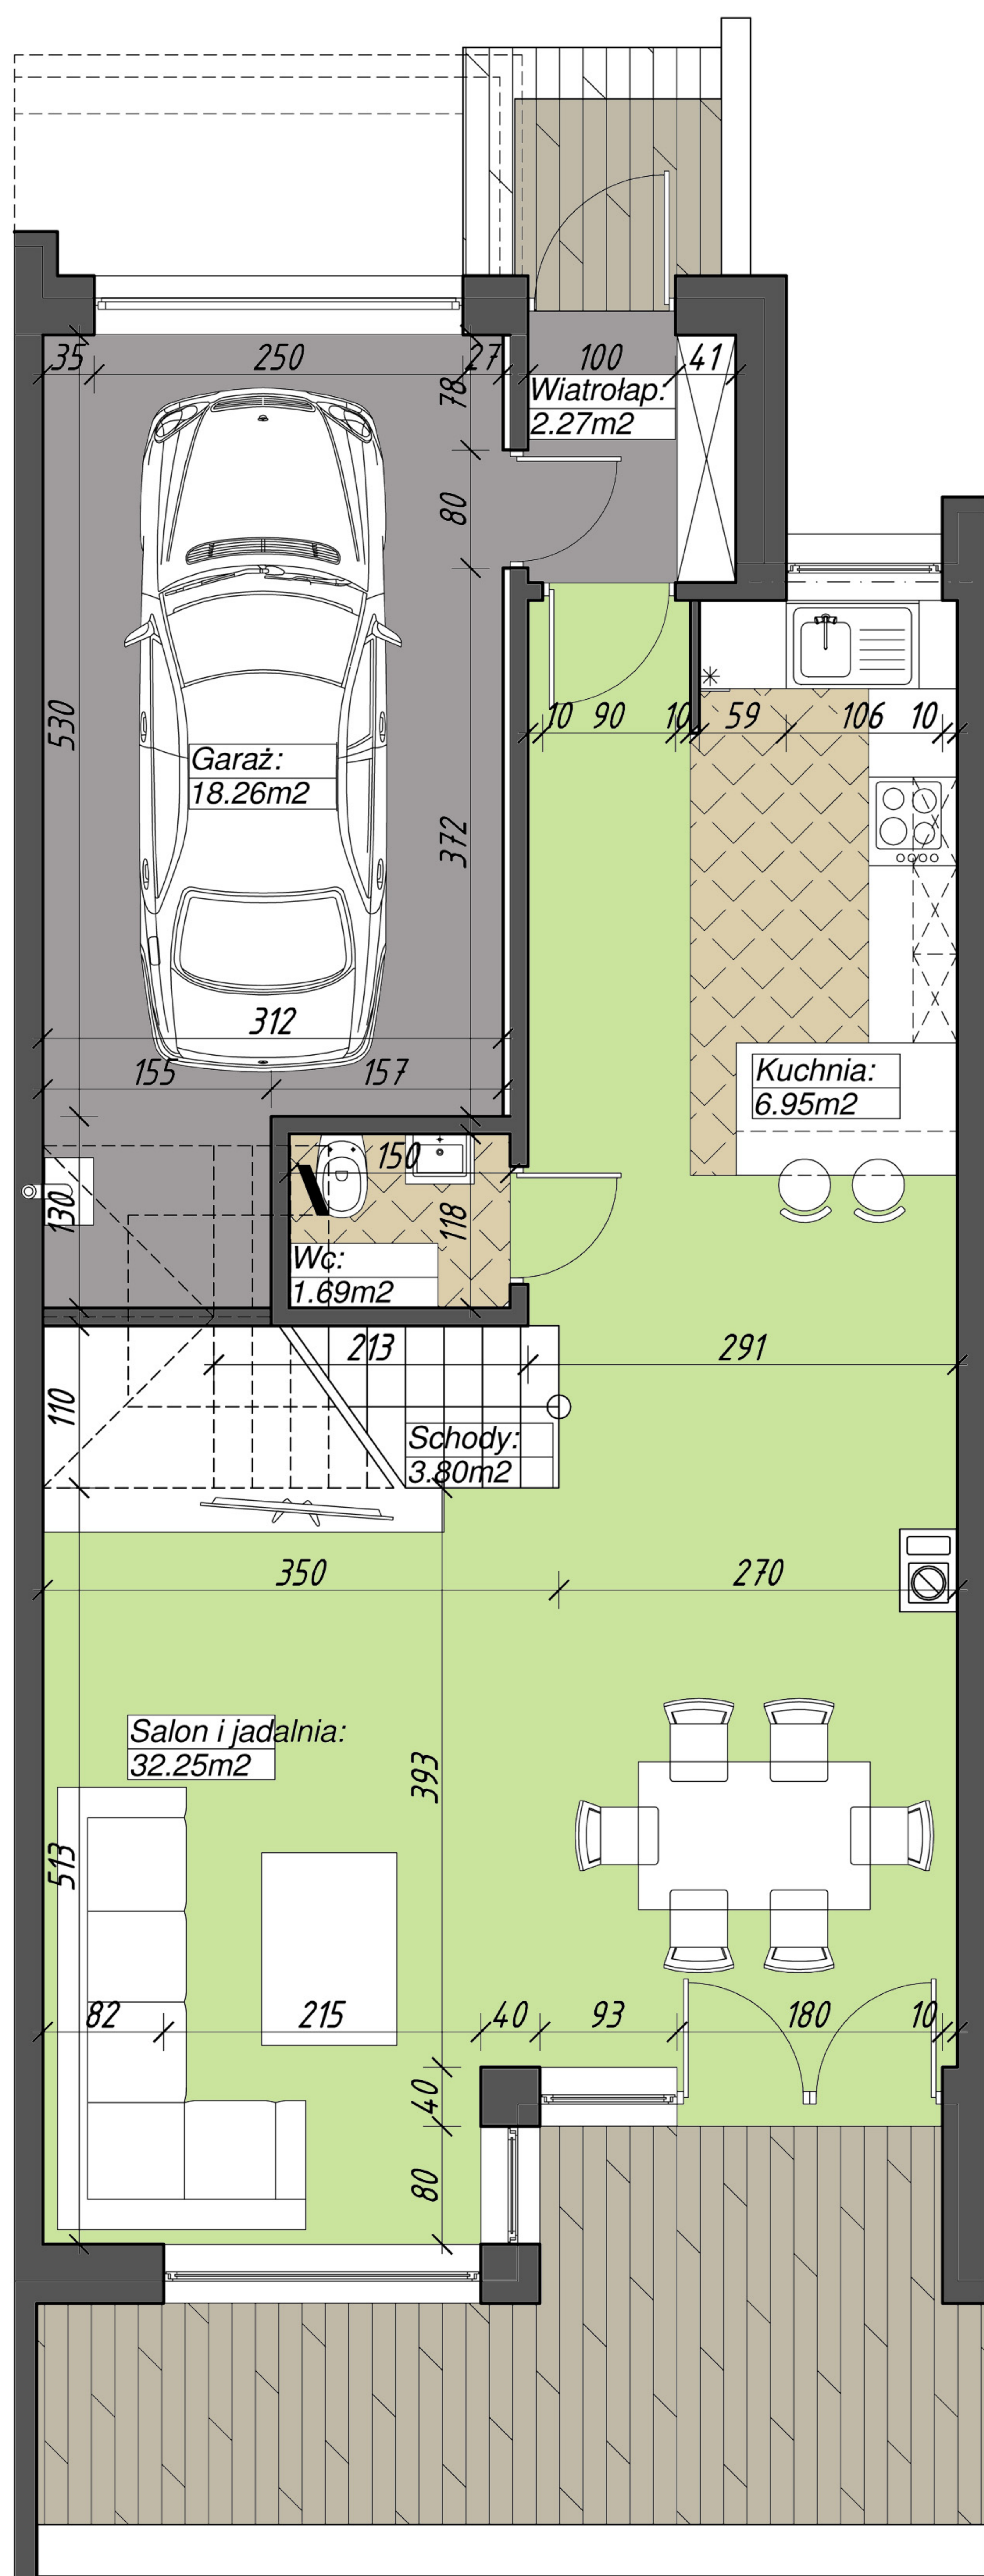

SZEREGÓWKI PRZY PODLEŚNEJ

Segment 2: 137.95m²

Biuro sprzedaży: BELVEDER PODLASKI Sp z o.o.

Białystok ul. Legionowa 28, lok. 608 tel. 85 744 21 90