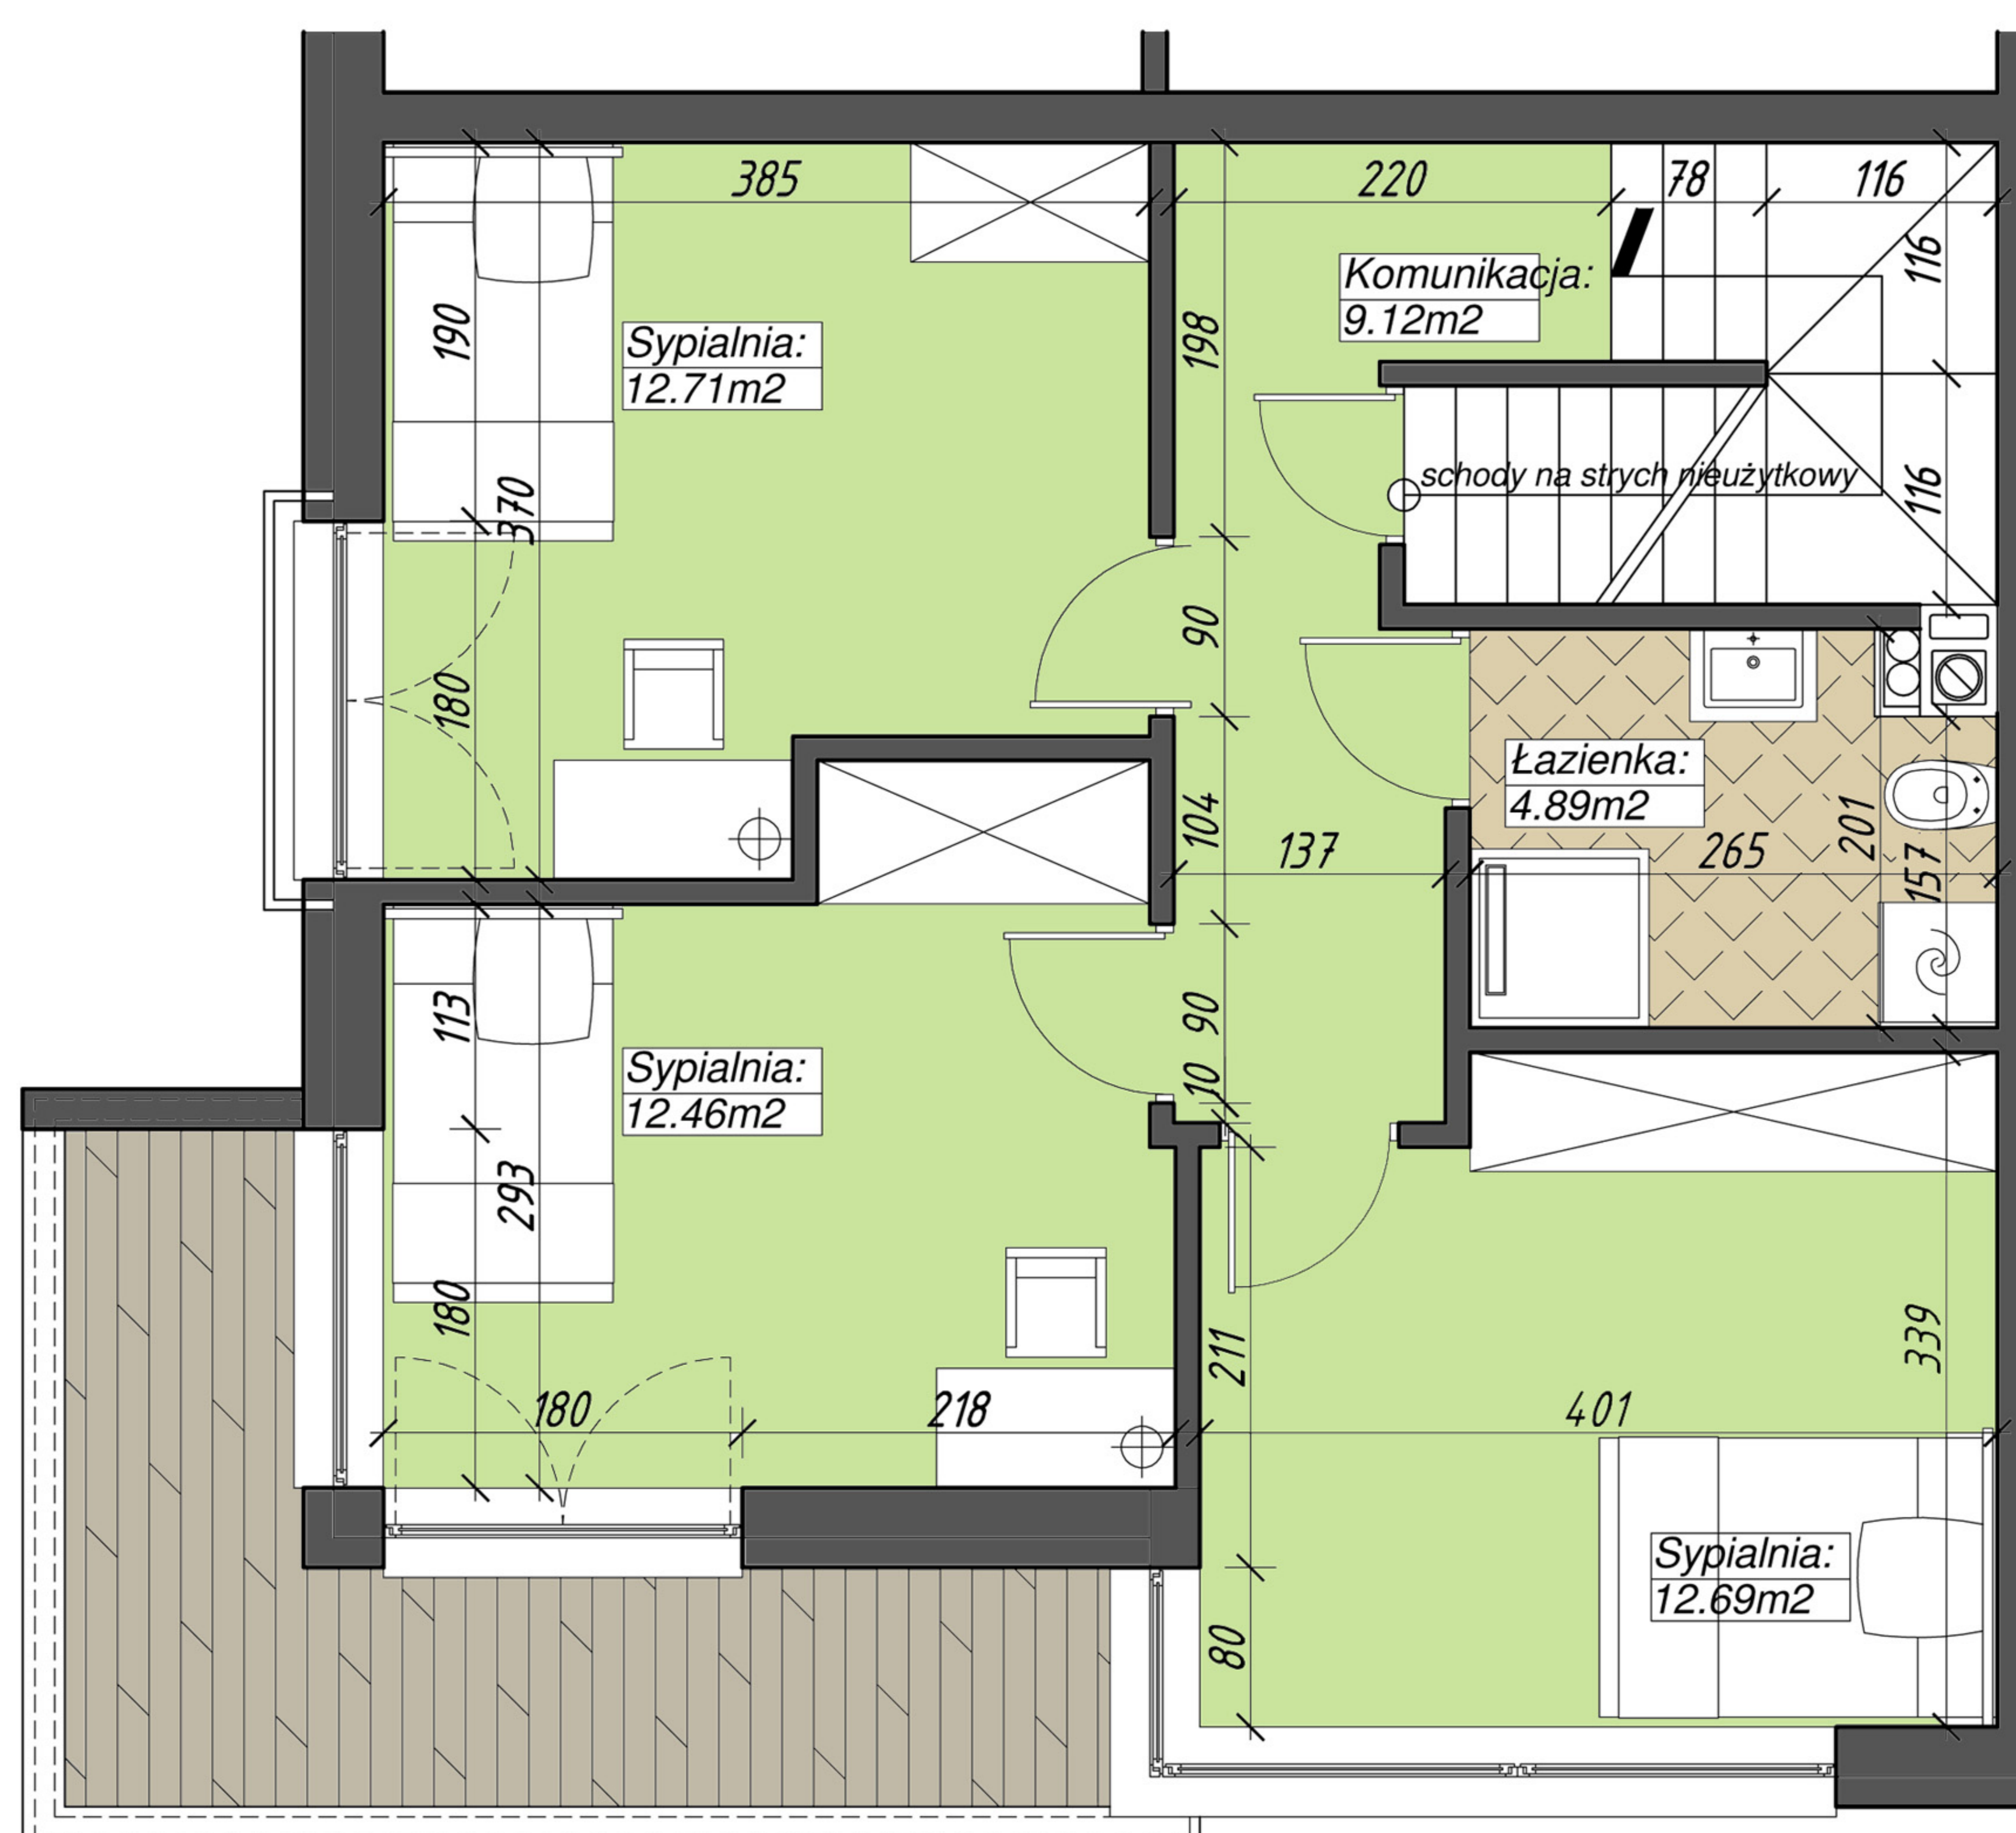

SZEREGÓWKI PRZY PODLEŚNEJ

Segment 1b: 104.44m²

Parter: 52.57m²

Piętro: 51.87m²

Biuro sprzedaży: BELVEDER PODLASKI Sp z o.o.

Białystok ul. Legionowa 28, lok. 608 tel. 85 744 21 90