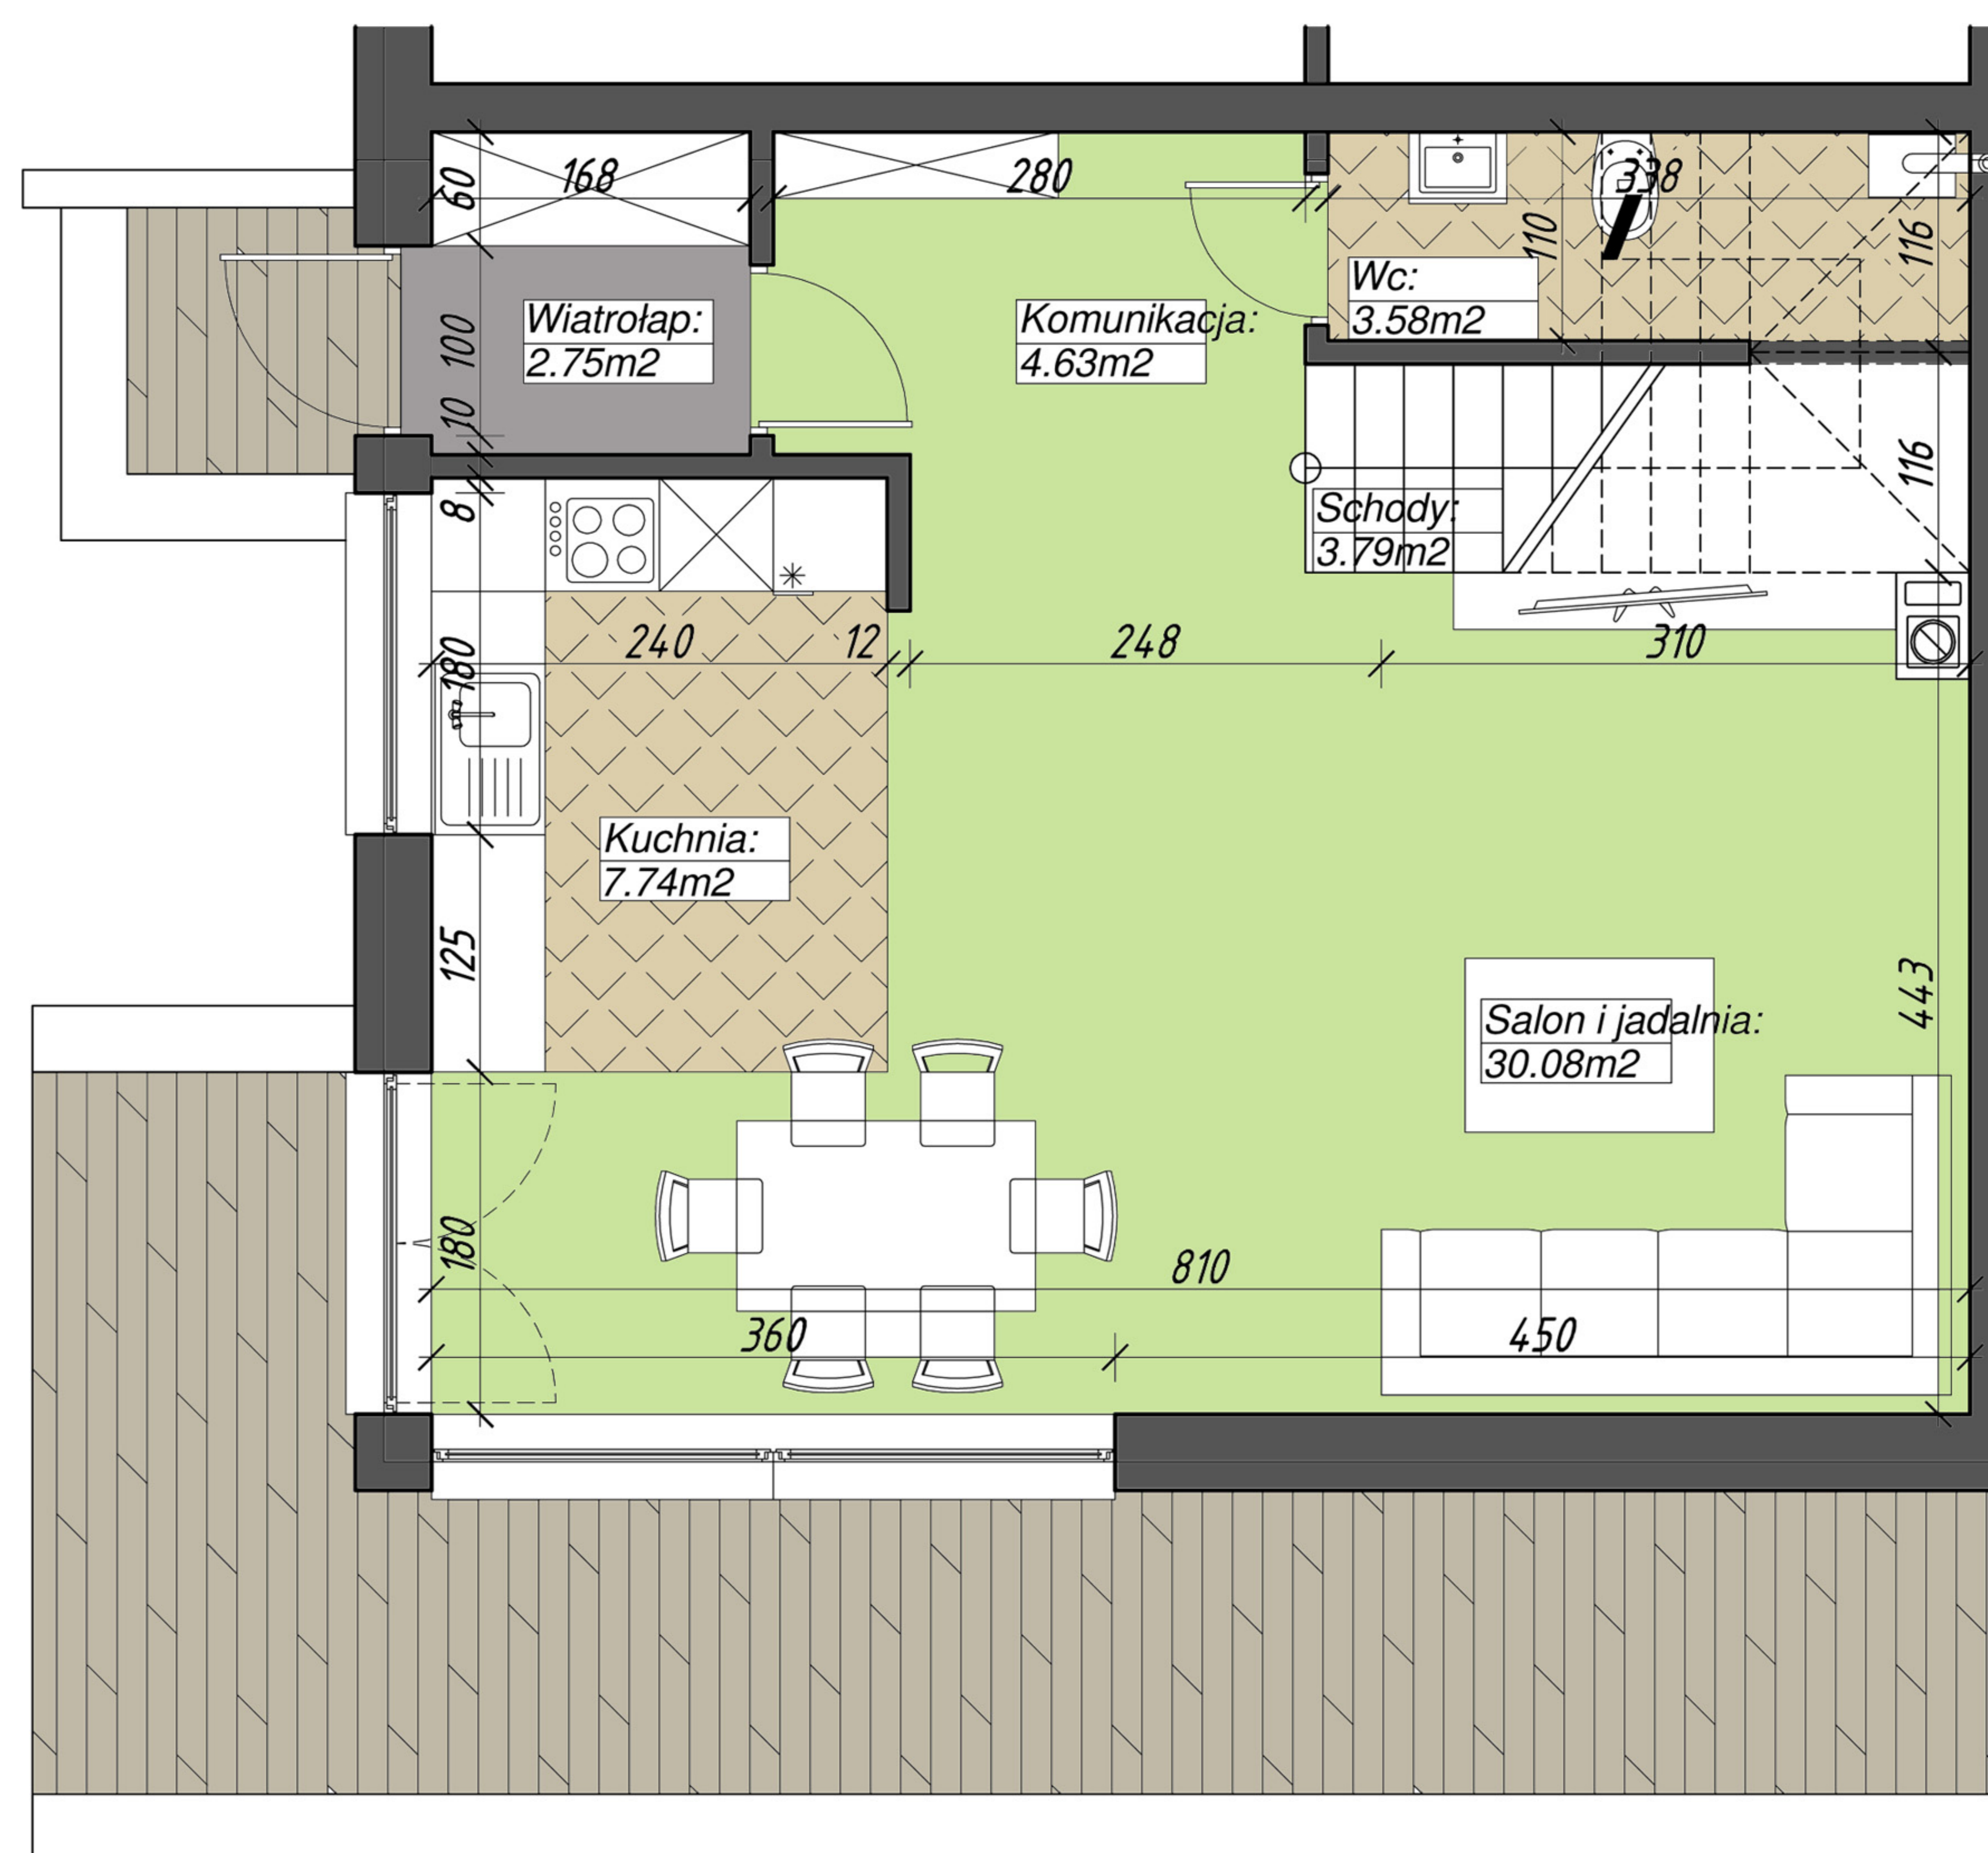

SZEREGÓWKI PRZY PODLEŚNEJ

Segment 1b: 104.44m²

Parter: 52.57m²

Piętro: 51.87m²

Biuro sprzedaży: BELVEDER PODLASKI Sp z o.o.

Białystok ul. Legionowa 28, lok. 608 tel. 85 744 21 90