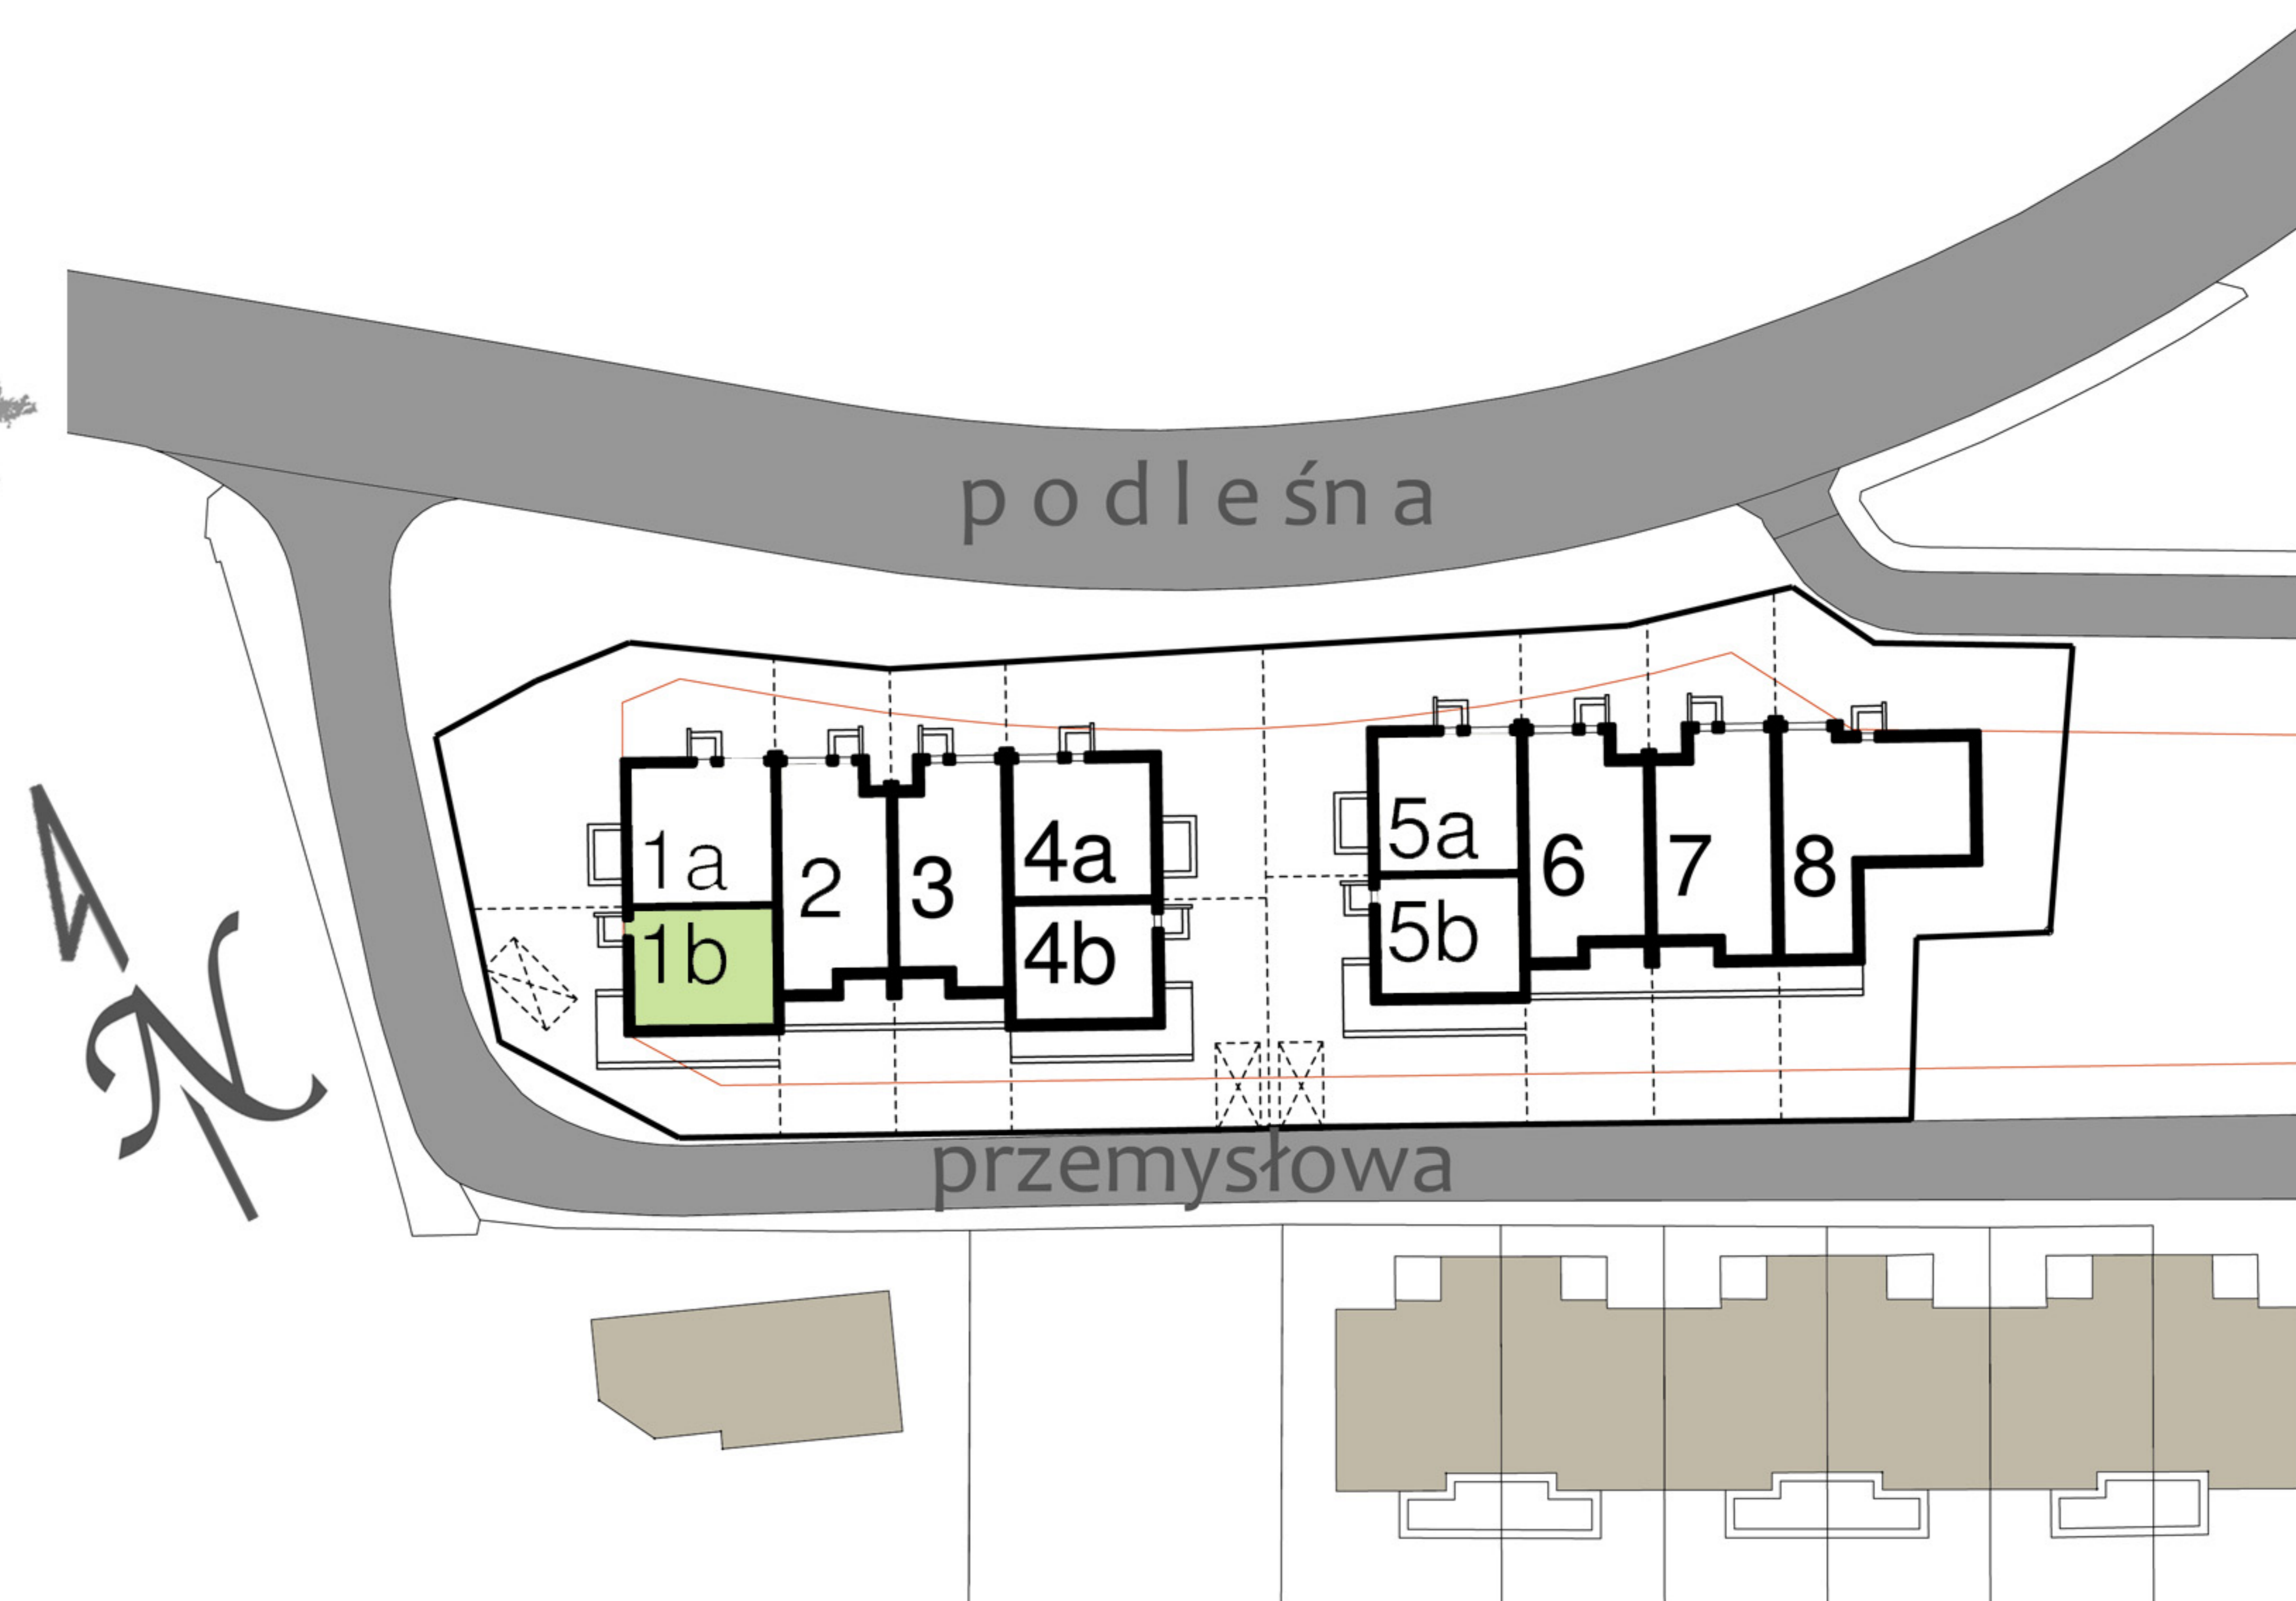

SZEREGÓWKI PRZY PODLEŚNEJ

Segment 1b: 104.44m²

Parter: 52.57m²

Piętro: 51.87m²

Biuro sprzedaży: BELVEDER PODLASKI Sp z o.o.

Białystok ul. Legionowa 28, lok. 608 tel. 85 744 21 90