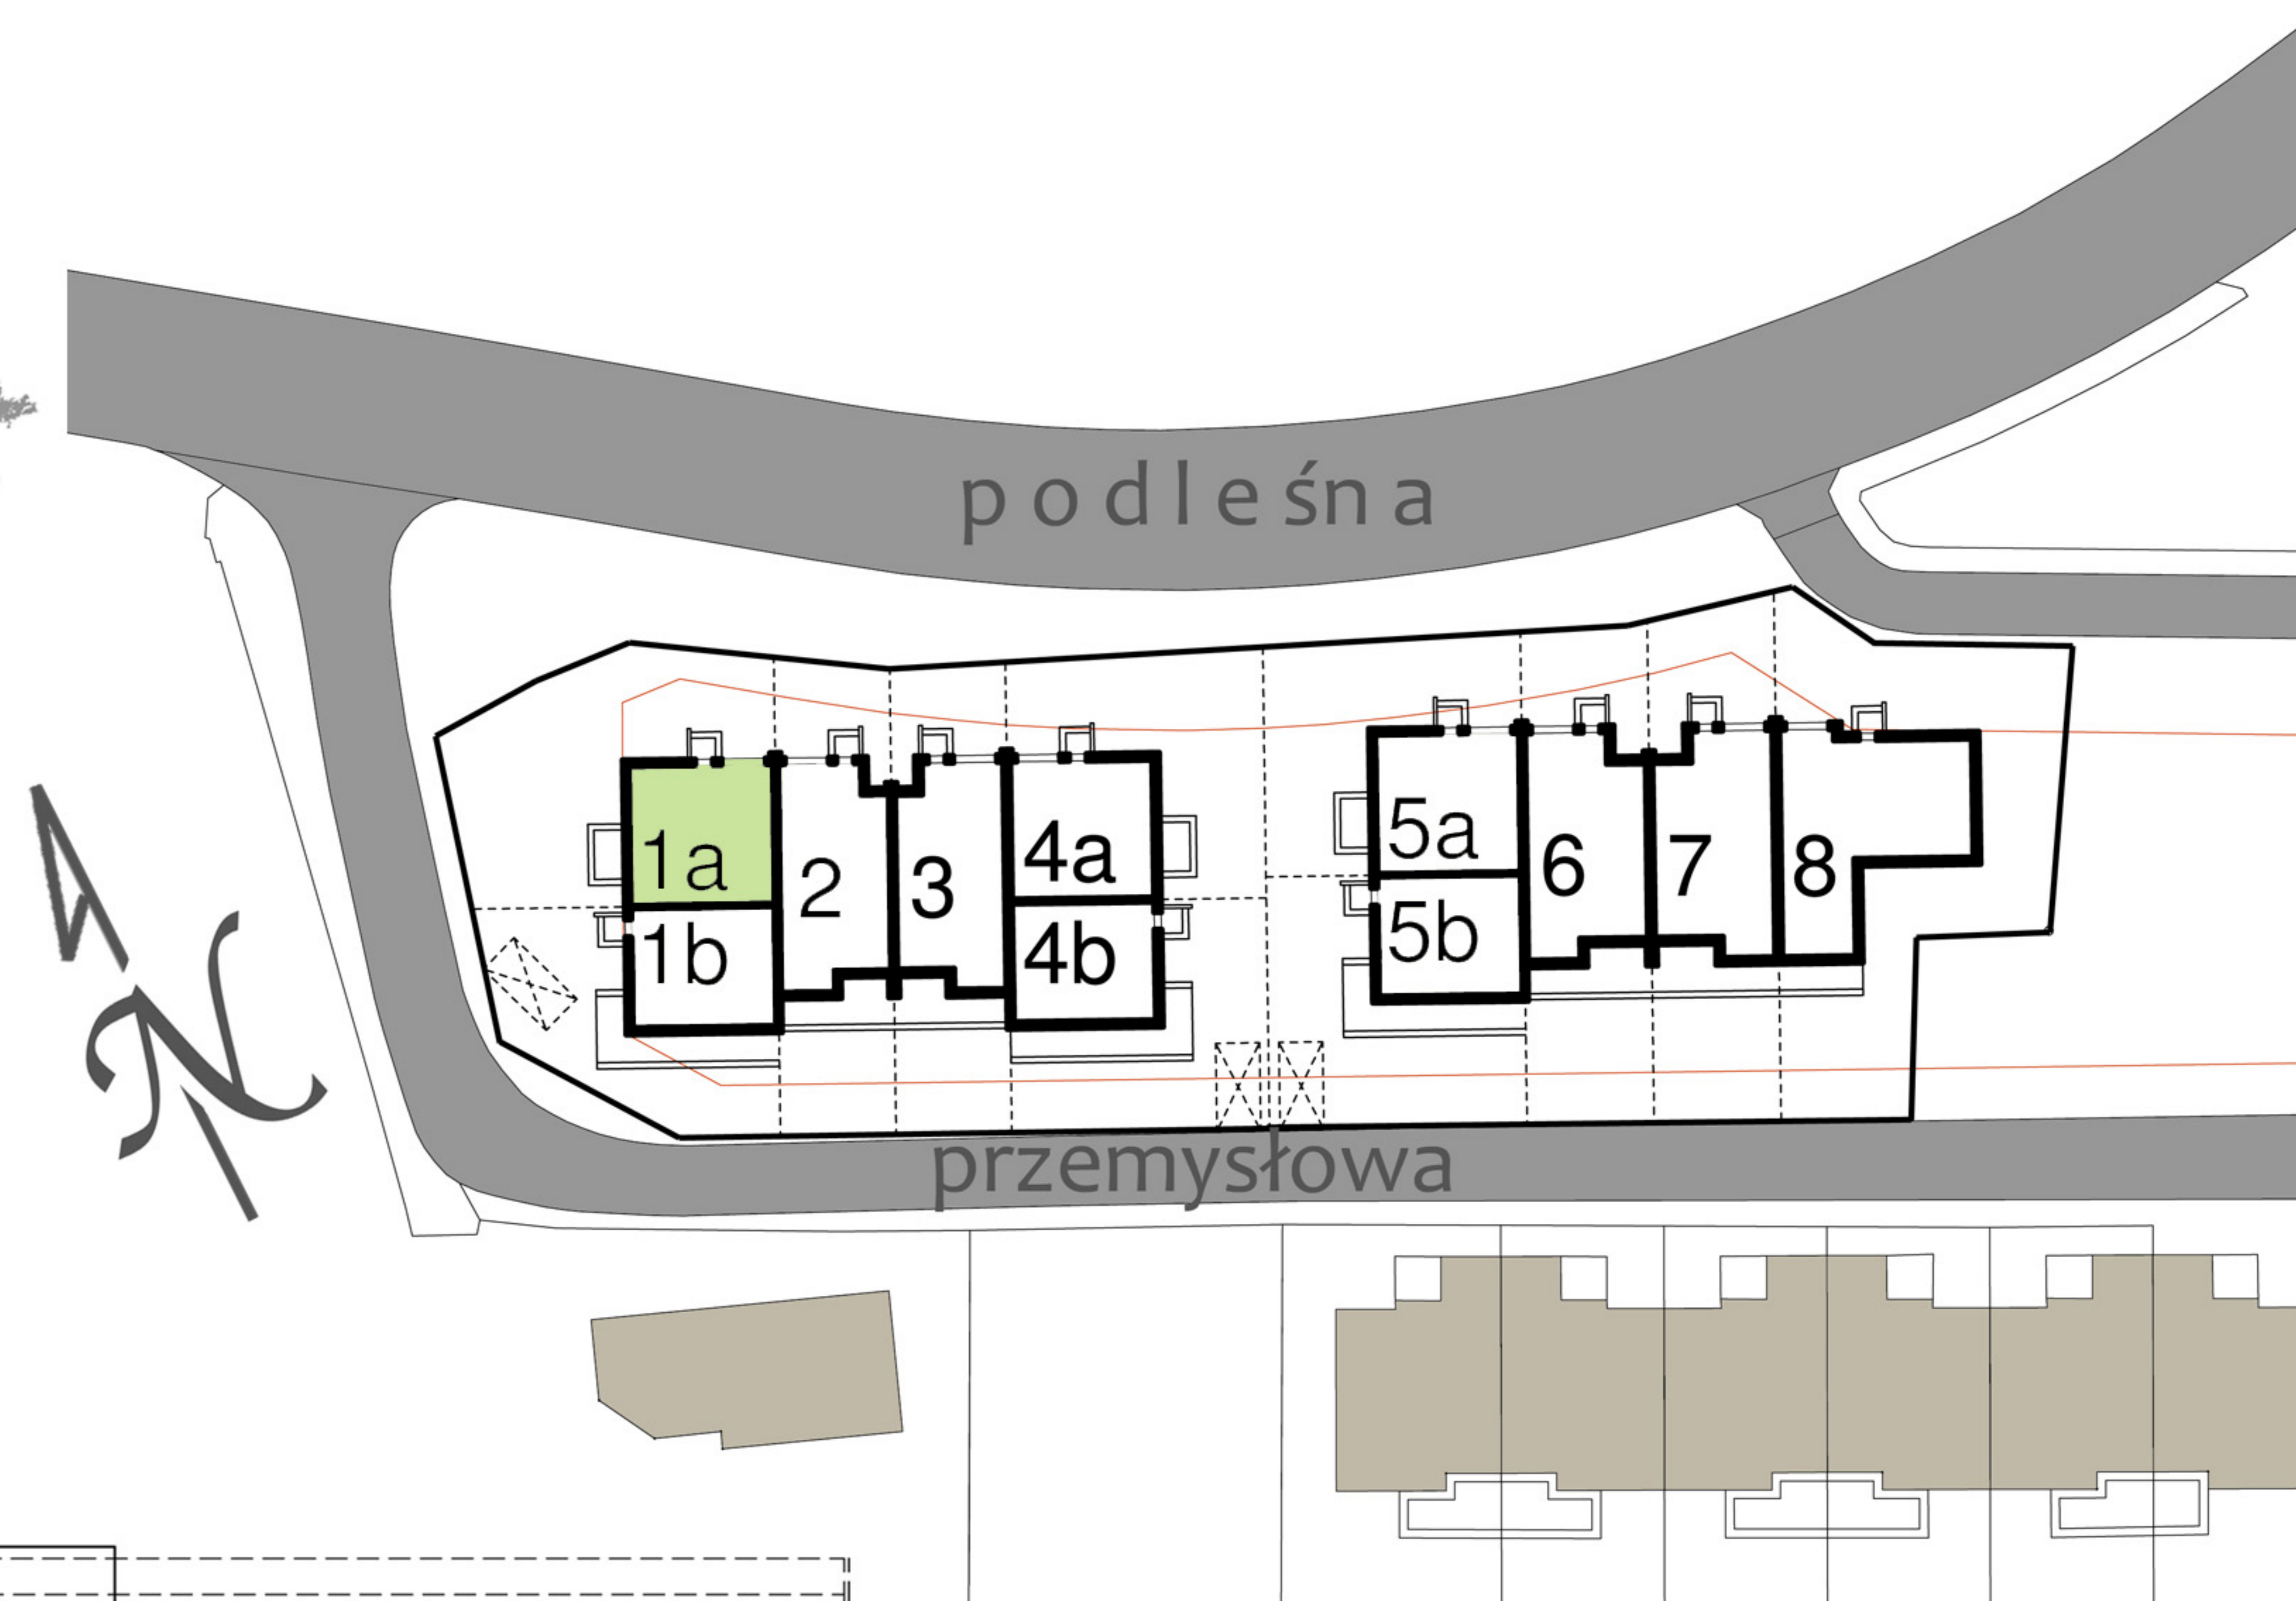

SZEREGÓWKI PRZY PODLEŚNEJ

Segment 1a: 120.53m²

Parter: 60.11m²

Piętro: 60.42m²

Biuro sprzedaży: BELVEDER PODLASKI Sp z o.o.

Białystok ul. Legionowa 28, lok. 608 tel. 85 744 21 90