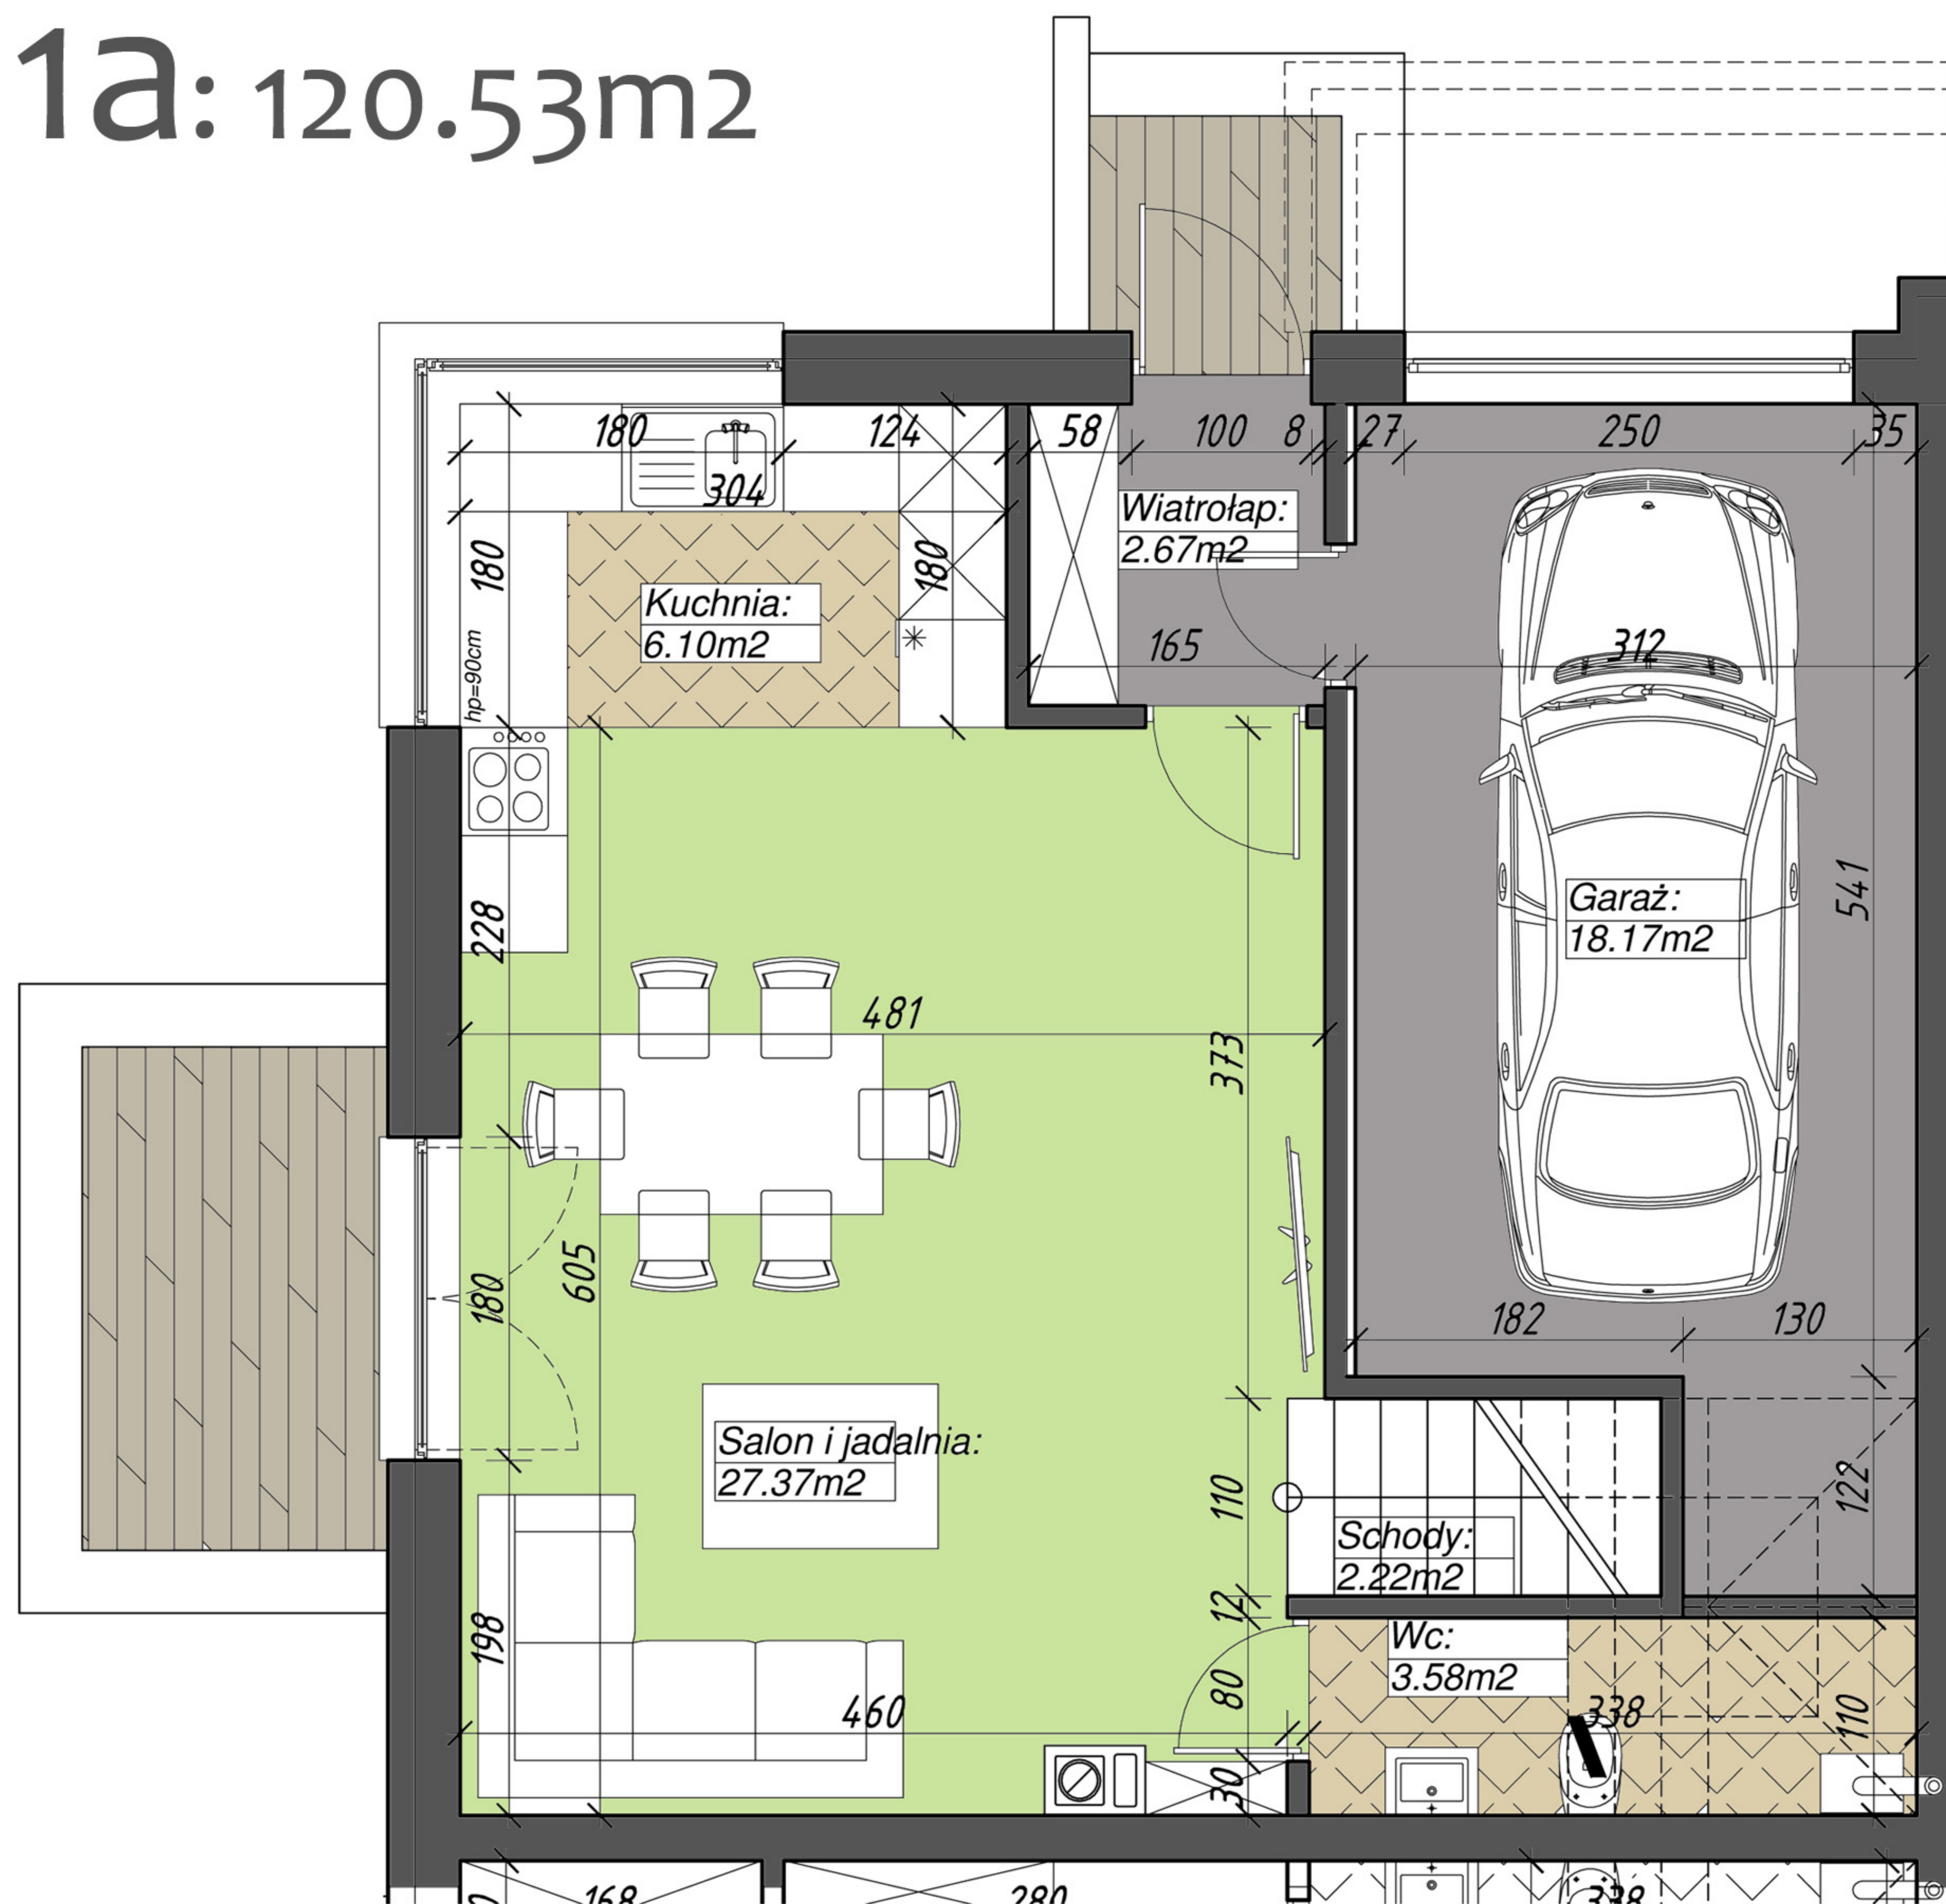

SZEREGÓWKI PRZY PODLEŚNEJ

Segment 1a: 120.53m²

Parter: 60.11m²

Piętro: 60.42m²

Biuro sprzedaży: BELVEDER PODLASKI Sp z o.o.

Białystok ul. Legionowa 28, lok. 608 tel. 85 744 21 90